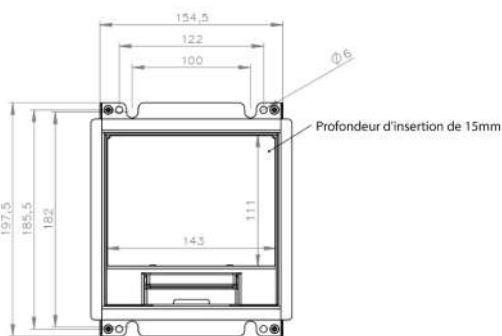

Ensemble de couvercles en acier inoxydable S25 IP54
Insert de sol 25 mm | bordure de tapis