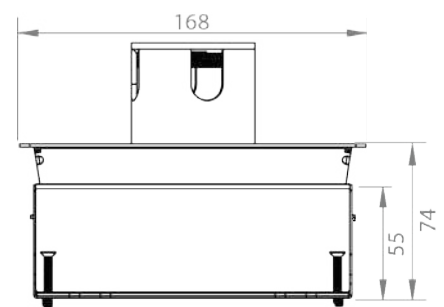

Ensemble de couvercles en acier inoxydable S25 IP54
Insert de sol 25 mm | bordure de tapis