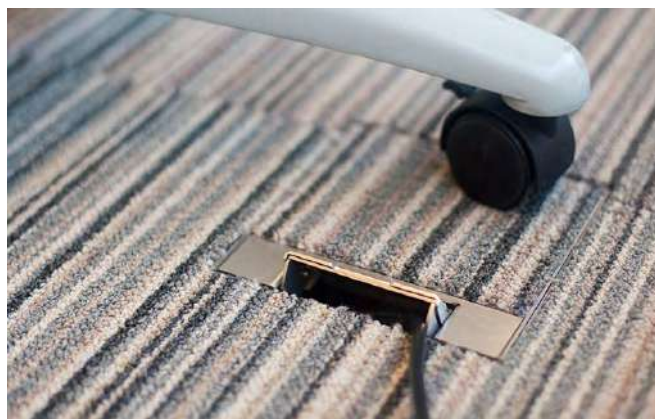

## Pour les espaces soumis à des contraintes élevées

La HPL Powerbox150 a été conçue pour les endroits où de nombreuses personnes circulent quotidiennement. Grâce à sa construction robuste, cette prise de courant au sol reste fiable, même en cas d'utilisation intensive. La Powerbox150 est donc particulièrement adaptée aux espaces publics, aux salles de réception, aux musées, aux salles d'exposition et à d'autres environnements où la solidité et la durabilité sont essentielles.

## Différents types de couvercles pour chaque situation

Pour le HPL Powerbox150, plusieurs modèles de couvercles sont disponibles, ce qui vous permet de toujours choisir la finition qui convient. Il existe une variante avec rebord qui masque les petites irrégularités et qui est donc idéale pour les sols coulés ou les sols en béton lissé. Il existe également une version sans rebord qui s'intègre parfaitement au sol et s'harmonise parfaitement avec les revêtements de sol tels que le parquet ou le PVC. Une version IP54 est également disponible, adaptée au nettoyage humide, par exemple avec des auto-laveuses. Vous pouvez ainsi toujours choisir le kit de couvercles qui convient à l'espace et à l'utilisation du sol.

## Compact et spacieux

Grâce à ses dimensions d'encastrement compactes, la HPL Powerbox150 s'intègre facilement dans le sol. Malgré son format compact, cette boîte de sol offre suffisamment d'espace pour accueillir un panneau d'encastrement à 3 emplacements de 45 x 45 mm, adapté à différentes configurations. Il est ainsi possible de combiner facilement des prises d'alimentation, de données et multimédia. Grâce à ces possibilités d'aménagement flexibles, la Powerbox150 peut être utilisée dans des situations très variées, des postes de travail aux espaces de représentation.