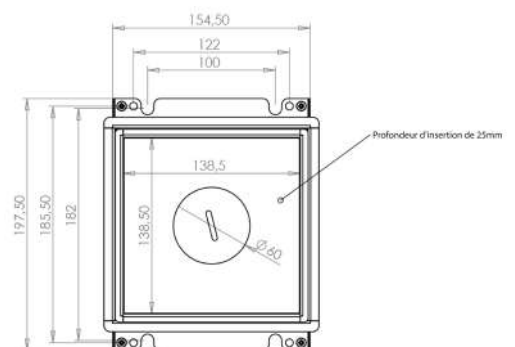

Ensemble de couvercles en acier inoxydable S25 IP54
Insert de sol 25 mm | bordure de tapis