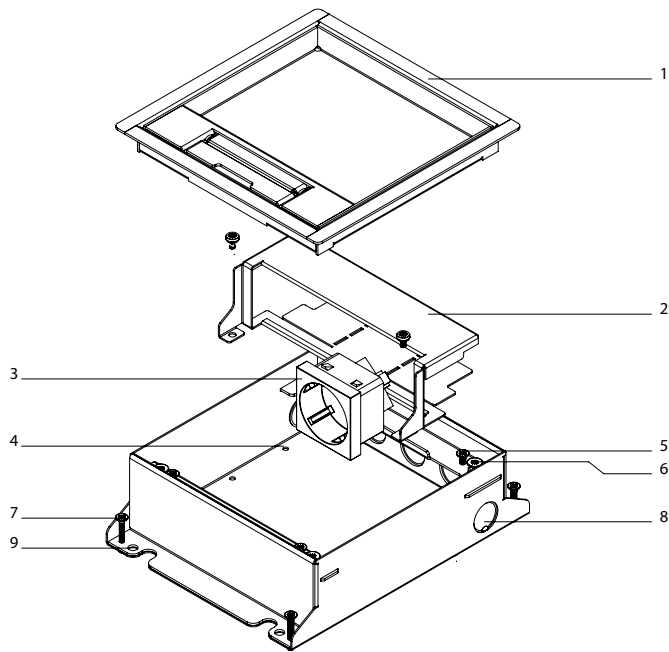

## Compact et spacieux

Grâce à ses dimensions d'encastrement compactes, la HPL Powerbox150 s'intègre facilement dans le sol. Malgré son format compact, cette boîte de sol offre suffisamment d'espace pour accueillir un panneau d'encastrement à 3 emplacements de 45 x 45 mm, adapté à différentes configurations. Il est ainsi possible de combiner facilement des prises d'alimentation, de données et multimédia. Grâce à ces possibilités d'aménagement flexibles, la Powerbox150 peut être utilisée dans des situations très variées, des postes de travail aux espaces de représentation.

## Robuste dans toutes les situations

La Powerbox150 est conçue pour une utilisation durable et polyvalente. Grâce à sa construction robuste, la boîte de sol a une capacité de charge de 500 kg. En combinaison avec le HPL Powerset avec couche supérieure en acier inoxydable et plaque inférieure de 4 mm, cette capacité est même portée à 1 000 kg. Grâce à cette capacité de charge élevée, le caisson au sol convient aux espaces très fréquentés, tels que les écoles et les salles d'exposition. La version à encastrer le rend particulièrement adapté à une utilisation dans les sols en béton.

# ENSEMBLES DE COUVERCLES ET DIMENSIONS

Composants Powerbox:

- 1 - jeu de couvercles (3 options)
- 2 - panneau encastrable
- 3 - prises de courant inclinées\*
- 4 - point de montage mise à terre
- 5 - vis de réglage boîtier de sol (4x)
- 6 - vis de réglage boîtier de sol (4x)
- 7 - vis de réglage boîtier de sol (4x)
- 8 - ports détachables 20 mm (5x)
- 9 - points de fixation possibles du boîtier (8x)