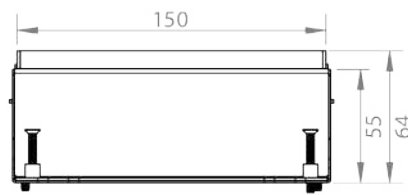

## Compact et spacieux

Grâce à ses dimensions d'encastrement compactes, la HPL Powerbox150 s'intègre facilement dans le sol. Malgré son format compact, cette boîte de sol offre suffisamment d'espace pour accueillir un panneau d'encastrement à 3 emplacements de 45 x 45 mm, adapté à différentes configurations. Il est ainsi possible de combiner facilement des prises d'alimentation, de données et multimédia. Grâce à ces possibilités d'aménagement flexibles, la Powerbox150 peut être utilisée dans des situations très variées, des postes de travail aux espaces de représentation.

# ENSEMBLES DE COUVERCLES ET DIMENSIONS

Composants Powerbox:

- 1 - jeu de couvercles (3 options)
- 2 - panneau encastrable
- 3 - prises de courant inclinées\*
- 4 - point de montage mise à terre
- 5 - vis de réglage boîtier de sol (4x)
- 6 - vis de réglage boîtier de sol (4x)
- 7 - vis de réglage boîtier de sol (4x)
- 8 - ports détachables 20 mm (5x)
- 9 - points de fixation possibles du boîtier (8x)

\*varie selon le modèle

**Jeu de couvercles en acier inoxydable S15**  
Insert de sol 15 mm | bordure de tapis

**Ensemble de couvercles en acier inoxydable S15ZR**  
Insert de sol 15 mm | sans bordure de tapis