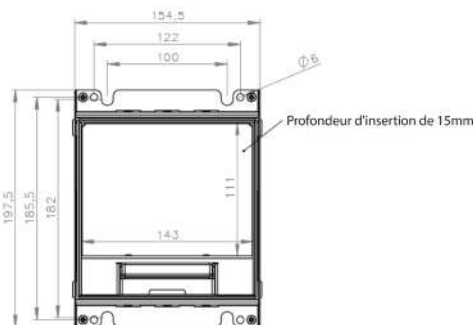

Ensemble de couvercles en acier inoxydable S25 IP54
Insert de sol 25 mm | bordure de tapis