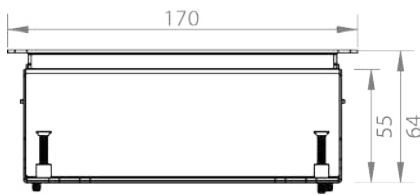

## Compact et spacieux

Grâce à ses dimensions d'encastrement compactes, la HPL Powerbox150 s'intègre facilement dans le sol. Malgré son format compact, cette boîte de sol offre suffisamment d'espace pour accueillir un panneau d'encastrement à 3 emplacements de 45 x 45 mm, adapté à différentes configurations. Il est ainsi possible de combiner facilement des prises d'alimentation, de données et multimédia. Grâce à ces possibilités d'aménagement flexibles, la Powerbox150 peut être utilisée dans des situations très variées, des postes de travail aux espaces de représentation.

# ENSEMBLES DE COUVERCLES ET DIMENSIONS

Composants Powerbox:

- 1 - jeu de couvercles (3 options)
- 2 - panneau encastrable
- 3 - prises de courant inclinées\*
- 4 - point de montage mise à terre
- 5 - vis de réglage boîtier de sol (4x)
- 6 - vis de réglage boîtier de sol (4x)
- 7 - vis de réglage boîtier de sol (4x)
- 8 - ports détachables 20 mm (5x)
- 9 - points de fixation possibles du boîtier (8x)

\*varie selon le modèle

**Jeu de couvercles en acier inoxydable S15**  
Insert de sol 15 mm | bordure de tapis

**Ensemble de couvercles en acier inoxydable S15ZR**  
Insert de sol 15 mm | sans bordure de tapis