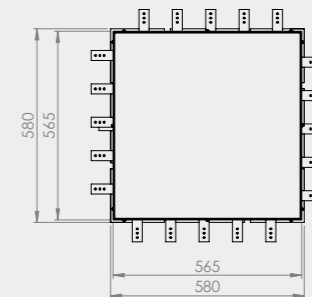

art.nr:

Multibox basisdoos standaard	630.0010
Multibox basisdoos met waterafvoer	630.0011
Multibox dekselset standaard draagkracht tot 350 kilogram	630.0020
Multibox dekselset Heavy Dut (HD) draagkracht tot 1000 kilogram	630.0021
Draagbouten voor Heavy Duty deksel draagkracht tot 2000 kilogram	101.0060
Multibox afdekplaat RVS (IP54)	630.0050
Multibox inbouwpaneel 3-voudig	630.0030
Multibox inbouwpaneel 2-voudig	630.0031
Multibox inbouwpaneel 1-voudig	630.0032
Inzetraam 1x kracht CEE 32A IP44	630.0041
Inzetraam 1x kracht CEE 63A IP67	630.0042
Inzetraam 2x M45 leeg	630.0043
Inzetraam 3x uitdrukpoort Ø20mm	630.0044
Inzetraam blindplaat	630.0045

HPL Systems BV
Trentstraat 24
5741ST Beek en Donk (NL)

contact@hplsystems.be
www.hplsystems.be
+ 31 (0)492-745133