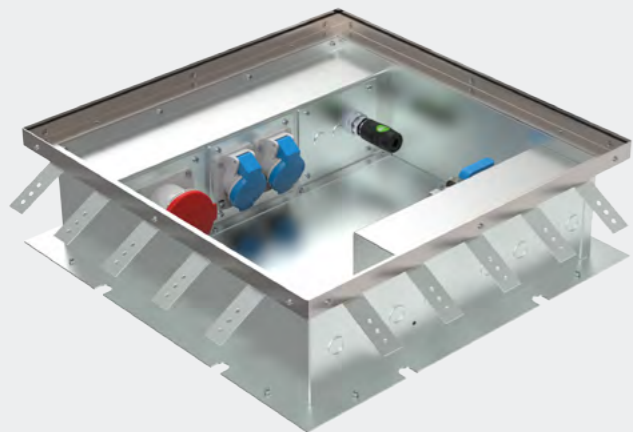

GESTORTE-VLOER SYSTEMEN MET BUISLEIDING

HPL Multibox

lege uitvoeringen
met en zonder waterafvoer

in combinatie met afdekplaat
Spatwaterdicht met een
IP-waarde van 54

2 verschillende dekselsets
draagkracht tot 2000kg

MULTIBOX

- Modulair op te bouwen
- Verschillende dekselsets voor hogere draagkracht
- 4 uitneembare hoekjes voor kabeldoorvoer
- Geschikt voor o.a. evenementlocaties en winkelcentra
- Met afdekplaat een IP-waarde van 54