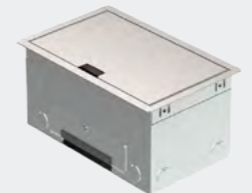

Smartbox Home

Perfekte oplossing voor houtskeletbouw