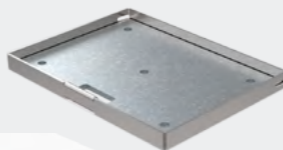

Smartbox+ | inlegdiepte 7 - 25 mm
zonder tapijtrand, rvs,
350kg draagkracht, IP20