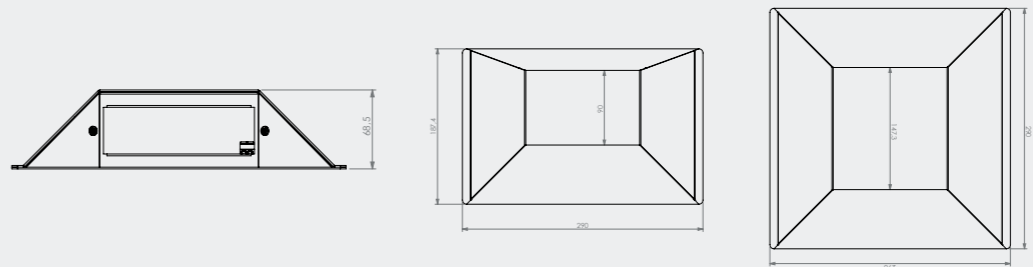

Bunker opvoerzuil 3-voudig 1x WCD PA + 2x M45 leeg	621.0031ZB
Bunker opvoerzuil 3-voudig 2x WCD PA + 1x M45 leeg	621.0032ZB
Bunker opvoerzuil 3-voudig 3x WCD PA	621.0033ZB
Bunker opvoerzuil 3-voudig 1x WCD PA + 4x Data-uitsparing	621.0231ZB
Bunker opvoerzuil 3-voudig 2x WCD PA + 2x Data-uitsparing	621.0132ZB
Bunker opvoerzuil 6-voudig 2x WCD PA + 4x M45 leeg	621.0062ZB
Bunker opvoerzuil 6-voudig 4x WCD PA + 2x M45 leeg	621.0064ZB
Bunker opvoerzuil 6-voudig 6x WCD PA	621.0066ZB
Bunker opvoerzuil 6-voudig 2x WCD PA + 8x Data-uitsparing	621.0462ZB
Bunker opvoerzuil 6-voudig 4x WCD PA + 4x Data-uitsparing	621.0264ZB
Bunker opvoerzuil 6-v 2x WCD PA + 4x M45 leeg met adapterplaat	621.1062ZB
Bunker opvoerzuil 6-v 4x WCD PA + 2x M45 leeg met adapterplaat	621.1064ZB
Bunker opvoerzuil 6-v 6x WCD PA met adapterplaat	621.1066ZB
Bunker opvoerzuil 6-v 2x WCD PA + 8x Data-uitsparing met adapterplaat	621.1462ZB
Bunker opvoerzuil 6-v 4x WCD PA + 4x Data-uitsparing met adapterplaat	621.1264ZB
Bunker opvoerzuil icm 32mm vloerdoos 2x WCD PA + 4x M45 leeg	621.2062ZB
Bunker opvoerzuil icm 32mm vloerdoos 4x WCD PA + 2x M45 leeg	621.2064ZB
Bunker opvoerzuil icm 32mm vloerdoos 6x WCD PA	621.2066ZB
Bunker opvoerzuil icm 32mm vloerdoos 2x WCD PA + 8x Data-uitsparing	621.2462ZB
Bunker opvoerzuil icm 32mm vloerdoos 4x WCD PA + 4x Data-uitsparing	621.2264ZB