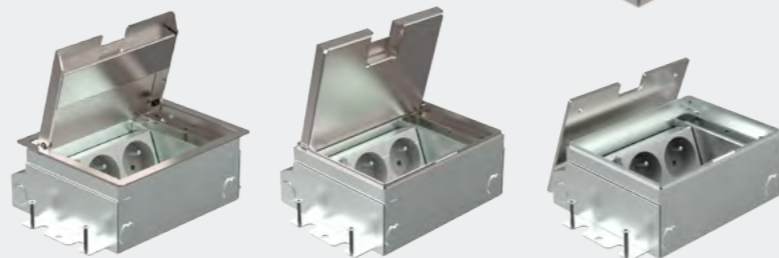

GESTORTE-VLOER SYSTEMEN MET BUISLEIDING

Smartbox+, Smartbox Pro en Servicebox+

KEUZE UIT DE VOLGENDE UITVOERINGEN:

Servicebox+ | zonder inleg
*met tapijtrand, geborsteld rvs,
225kg draagkracht, IP20*

Smartbox Pro | inlegdiepte 10 mm
*zonder tapijtrand, geborsteld rvs,
350kg draagkracht, IP20*

Smartbox+ | inlegdiepte 7 - 25 mm
*zonder tapijtrand, rvs,
350kg draagkracht, IP20*

SERVICEBOX+, SMARTBOX+, SMARTBOX PRO

- Verkrijgbaar als 1, 2, 3 of 4-voudige unit
- Dekfels achteraf uitwisselbaar
- 360 graden aansluitbaar
- Geleverd met metalen stortplaat
- Inbouwdiepte van 65 millimeter