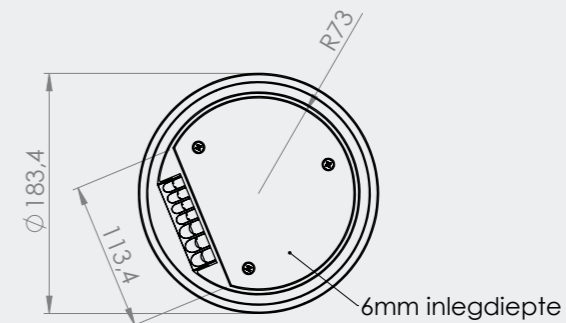

2 uitsparingen 45x45mm
naast dubbele contactdoos

4 RJ45-uitsparingen 15x19.6mm
naast dubbele contactdoos

	art.nr:
Vloerpot160 Instort rond 75mm 2x WCD PA + 2x M45, Kunststof T5 deksel	763.0010B
Vloerpot160 Instort rond 75mm 2x WCD PA + 4x data, Kunststof T5 deksel	763.0015B