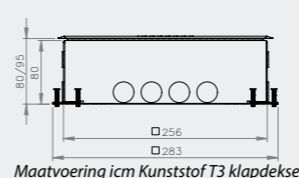

art.nr:
Vloerdoos Instort 80mm 4x WCD PA + 6x data, Kunststof T3 klapdeksel	715.1110B
Vloerdoos Instort 80mm 4x WCD PA + 8x data, Kunststof T3 klapdeksel	715.1111B
Vloerdoos Instort 80mm 4x WCD PA + 4x M45, Kunststof T3 klapdeksel	715.1112B
Vloerdoos Instort 80mm 4x WCD PA + 6x data, RVS T15 klapdeksel	715.1310B
Vloerdoos Instort 80mm 4x WCD PA + 8x data, RVS T15 klapdeksel	715.1311B
Vloerdoos Instort 80mm 4x WCD PA + 4x M45, RVS T15 klapdeksel	715.1312B
Vloerdoos Instort 80mm 4x WCD PA + 6x data, RVS T25 klapdeksel	715.1410B
Vloerdoos Instort 80mm 4x WCD PA + 8x data, RVS T25 klapdeksel	715.1411B
Vloerdoos Instort 80mm 4x WCD PA + 4x M45, RVS T25 klapdeksel	715.1412B
Vloerdoos Instort 80mm 4x WCD PA + 6x data, RVS T15ZR klapdeksel	716.1310B
Vloerdoos Instort 80mm 4x WCD PA + 8x data, RVS T15ZR klapdeksel	716.1311B
Vloerdoos Instort 80mm 4x WCD PA + 4x M45, RVS T15ZR klapdeksel	716.1312B
Vloerdoos Instort 80mm 4x WCD PA + 6x data, RVS T25ZR klapdeksel	716.1410B
Vloerdoos Instort 80mm 4x WCD PA + 8x data, RVS T25ZR klapdeksel	716.1411B
Vloerdoos Instort 80mm 4x WCD PA + 4x M45, RVS T25ZR klapdeksel	716.1412B
Vloerdoos Instort 80mm 4x WCD PA + 6x data, RVS T25 IP54 deksel	717.1410B
Vloerdoos Instort 80mm 4x WCD PA + 8x data, RVS T25 IP54 deksel	717.1411B
Vloerdoos Instort 80mm 4x WCD PA + 4x M45, RVS T25 IP54 deksel	717.1412B
Vloerdoos Instort 80mm 4x WCD PA + 6x data, RVS T25ZR IP54 deksel	718.1410B
Vloerdoos Instort 80mm 4x WCD PA + 8x data, RVS T25ZR IP54 deksel	718.1411B
Vloerdoos Instort 80mm 4x WCD PA + 4x M45, RVS T25ZR IP54 deksel	718.1412B

Maatvoering icm Kunststof T3 klapdeksel