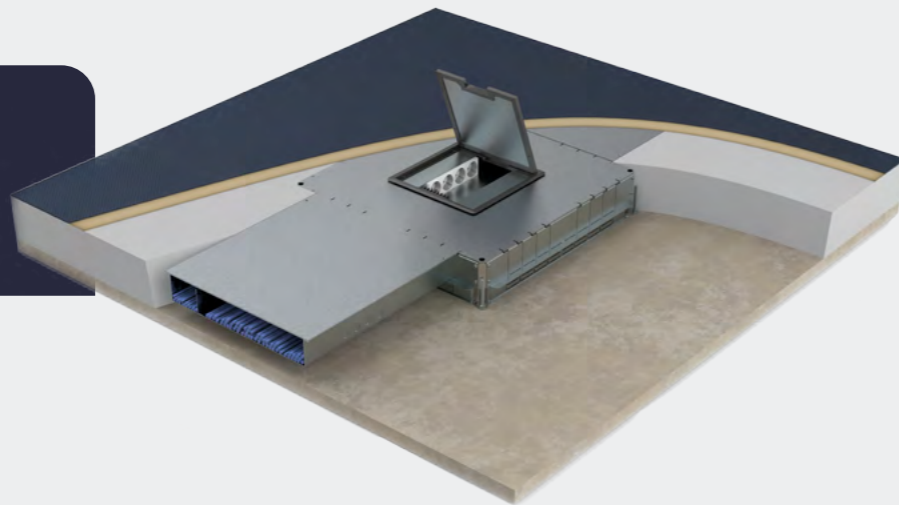

GESTORTE-VLOER SYSTEMEN MET VLOERGOOT

Systemen met open vloergoot

Bij het kiezen van het juiste vloersysteem is het belangrijk om rekening te houden met de gewenste flexibiliteit van de ruimte. Een open of bovenliggende vloergootsysteem maakt het mogelijk om de vloergoot achteraf volledig te openen. Dit biedt grote voordelen, zowel voor eigen panden als voor huurderspanden.

Het HPL open vloergootsysteem is veelzijdig inzetbaar, van kleine renovaties tot grote nieuwbouwprojecten. Dankzij de doordachte opbouw verloopt de installatie snel en eenvoudig, wat zowel tijd als kosten bespaart. Dit open systeem biedt maximale flexibiliteit, zowel voor direct gebruik als voor toekomstige aanpassingen.

OPEN VLOERGOOT:

*Verkrijgbaar in vrijwel iedere maat
4mm dikke vloergootdeksels
Optimale draagkracht
Flexibiliteit voor jouw kantoor*