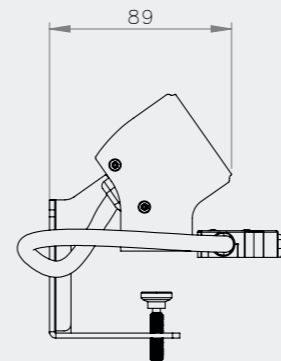

KEUZE UIT DE VOLGENDE KLEURSTELLINGEN:

	art.nr.
Ampère opbouw steckerdoos zwart 2x WCD PA + 1x M45 leeg	423.0031ZB
Ampère opbouw steckerdoos wit 2x WCD PA + 1x M45 leeg	423.0031WB
Ampère opbouw steckerdoos zwart 2x WCD PA + 1x USB A-C charger	423.0031ZB/152
Ampère opbouw steckerdoos wit 2x WCD PA + 1x USB A-C charger	423.0031WB/152
Ampère opbouw steckerdoos zwart 3x WCD PA	423.1031ZB
Ampère opbouw steckerdoos wit 3x WCD PA	423.1031WB
Ampère opbouw steckerdoos zwart 2x WCD PA + 2x M45 leeg	423.0032ZB
Ampère opbouw steckerdoos wit 2x WCD PA + 2x M45 leeg	423.0032WB
Ampère opbouw steckerdoos zwart 2x WCD PA + 1x USB A-C charger + 1x M45 leeg	423.0032ZB/152
Ampère opbouw steckerdoos wit 2x WCD PA + 1x USB A-C charger + 1x M45 leeg	423.0032WB/152
Ampère opbouw steckerdoos zwart 3x WCD PA + 1x M45 leeg	423.1032ZB
Ampère opbouw steckerdoos wit 3x WCD PA + 1x M45 leeg	423.1032WB
Ampère opbouw steckerdoos zwart 3x WCD PA + 1x USB A-C charger	423.1032ZB/152
Ampère opbouw steckerdoos wit 3x WCD PA + 1x USB A-C charger	423.1032WB/152
Ampère opbouw steckerdoos zwart 4x WCD PA	423.2032ZB
Ampère opbouw steckerdoos wit 4x WCD PA	423.2032WB