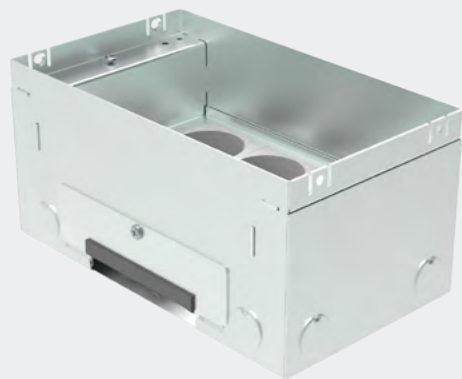

VERHOOGDE-VLOER SYSTEMEN

HPL Smartbox Home