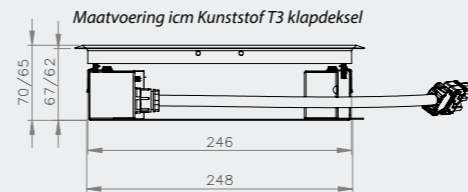

<i>art.nr:</i>
Vloerdoos Basic 62mm Cat.7 4x WCD PA + 6x data, Kunststof T3 klapdeksel	715.1230B
Vloerdoos Basic 62mm Cat.7 4x WCD PA + 8x data, Kunststof T3 klapdeksel	715.1231B
Vloerdoos Basic 62mm Cat.7 4x WCD PA + 4x M45, Kunststof T3 klapdeksel	715.1232B
Vloerdoos Basic 62mm Cat.7 4x WCD PA + 6x data, RVS T15 klapdeksel	715.1630B
Vloerdoos Basic 62mm Cat.7 4x WCD PA + 8x data, RVS T15 klapdeksel	715.1631B
Vloerdoos Basic 62mm Cat.7 4x WCD PA + 4x M45, RVS T15 klapdeksel	715.1632B
Vloerdoos Basic 62mm Cat.7 4x WCD PA + 6x data, RVS T25 klapdeksel	715.1730B
Vloerdoos Basic 62mm Cat.7 4x WCD PA + 8x data, RVS T25 klapdeksel	715.1731B
Vloerdoos Basic 62mm Cat.7 4x WCD PA + 4x M45, RVS T25 klapdeksel	715.1732B
Vloerdoos Basic 62mm Cat.7 4x WCD PA + 6x data, RVS T25 IP54 deksel	717.1730B
Vloerdoos Basic 62mm Cat.7 4x WCD PA + 8x data, RVS T25 IP54 deksel	717.1731B
Vloerdoos Basic 62mm Cat.7 4x WCD PA + 4x M45, RVS T25 IP54 deksel	717.1732B