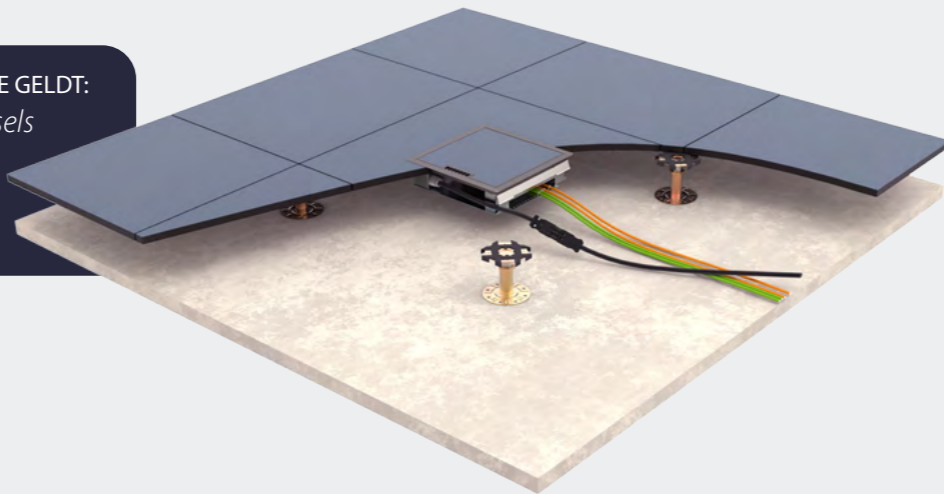

VERHOOGDE-VLOER SYSTEMEN

Stekerbare vloerdozen voor holle ruimten

Voor computervloeren en holle ruimten biedt HPL verschillende varianten van de "Basic" vloerdoos. Het grote voordeel van dit product is dat het, met of zonder tegel, achteraf eenvoudig te verplaatsen is. Verandert de locatie van een werkplek? Dan kunnen de aansluitpunten direct meeverhuizen. Zo profiteer je van optimale flexibiliteit!

Onze Basic vloerdozen zijn perfect geschikt voor verhoogde vloeren en computervloeren waarin stekerbare systemen worden gebruikt. Alle Basic vloerdozen van HPL zijn uitgerust met een kabel en 3-polige stekker, waardoor ze eenvoudig te installeren zijn volgens het 'plug-and-play'-principe. Ditzelfde principe wordt ook toegepast bij de Smarthome Home voor houtskeletbouw.

VOOR ALLE PRODUCTEN IN DEZE CATEGORIE GELDT:

Ruime keuze in aansluitpunten en deksels

Plug-and-play te installeren

Stekerbare producten

Flexibiliteit in jouw installatie

Vloerdoos Basic 40mm

Perfect toepasbaar bij ruimtegebrek onder jouw vloer

Vloerdoos Basic 62mm

Breed toepasbare snelmontage vloerdoos

Smartbox Home

Perfekte oplossing voor houtskeletbouw

Tegeldoos voor rvs

Stijlvolle doorvoer van geborsteld rvs

HPL Systems BV
Trentstraat 24
5741ST Beek en Donk (NL)

contact@hplsystems.be
www.hplsystems.be
+ 31 (0)492-745133