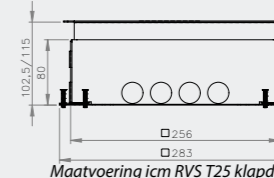

Maatvoering icm RVS T25 klapdeksel