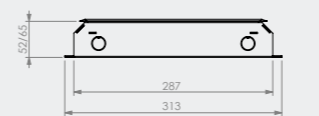

art.nr:
Vloerdoos Instort 50mm 4x WCD PA + 6x data, Kunststof T3 klapdeksel	715.0110B
Vloerdoos Instort 50mm 4x WCD PA + 8x data, Kunststof T3 klapdeksel	715.0111B
Vloerdoos Instort 50mm 4x WCD PA + 4x M45, Kunststof T3 klapdeksel	715.0112B
Vloerdoos Instort 50mm 4x WCD PA + 6x data, RVS T15 klapdeksel	715.0310B
Vloerdoos Instort 50mm 4x WCD PA + 8x data, RVS T15 klapdeksel	715.0311B
Vloerdoos Instort 50mm 4x WCD PA + 4x M45, RVS T15 klapdeksel	715.0312B
Vloerdoos Instort 50mm 4x WCD PA + 6x data, RVS T25 klapdeksel	715.0410B
Vloerdoos Instort 50mm 4x WCD PA + 8x data, RVS T25 klapdeksel	715.0411B
Vloerdoos Instort 50mm 4x WCD PA + 4x M45, RVS T25 klapdeksel	715.0412B
Vloerdoos Instort 50mm 4x WCD PA + 6x data, RVS T15ZR klapdeksel	716.0310B
Vloerdoos Instort 50mm 4x WCD PA + 8x data, RVS T15ZR klapdeksel	716.0311B
Vloerdoos Instort 50mm 4x WCD PA + 4x M45, RVS T15ZR klapdeksel	716.0312B
Vloerdoos Instort 50mm 4x WCD PA + 6x data, RVS T25ZR klapdeksel	716.0410B
Vloerdoos Instort 50mm 4x WCD PA + 8x data, RVS T25ZR klapdeksel	716.0411B
Vloerdoos Instort 50mm 4x WCD PA + 4x M45, RVS T25ZR klapdeksel	716.0412B
Vloerdoos Instort 50mm 4x WCD PA + 6x data, RVS T25 IP54 deksel	717.0410B
Vloerdoos Instort 50mm 4x WCD PA + 8x data, RVS T25 IP54 deksel	717.0411B
Vloerdoos Instort 50mm 4x WCD PA + 4x M45, RVS T25 IP54 deksel	717.0412B
Vloerdoos Instort 50mm 4x WCD PA + 6x data, RVS T25ZR IP54 deksel	718.0410B
Vloerdoos Instort 50mm 4x WCD PA + 8x data, RVS T25ZR IP54 deksel	718.0411B
Vloerdoos Instort 50mm 4x WCD PA + 4x M45, RVS T25ZR IP54 deksel	718.0412B

Maatvoering icm Kunststof T3 klapdeksel