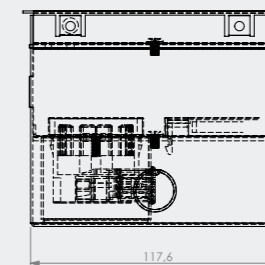

Dekselsets*

HPL Servicebox+ dekselset 3v	581.0030D
HPL Smartbox Pro dekselset 3v	582.0030D
HPL Smartbox+ dekselset 3v	583.0030D

* Let op! Deze dekselsets zitten niet inbegrepen bij de Smartbox Home en dienen los besteld te worden.