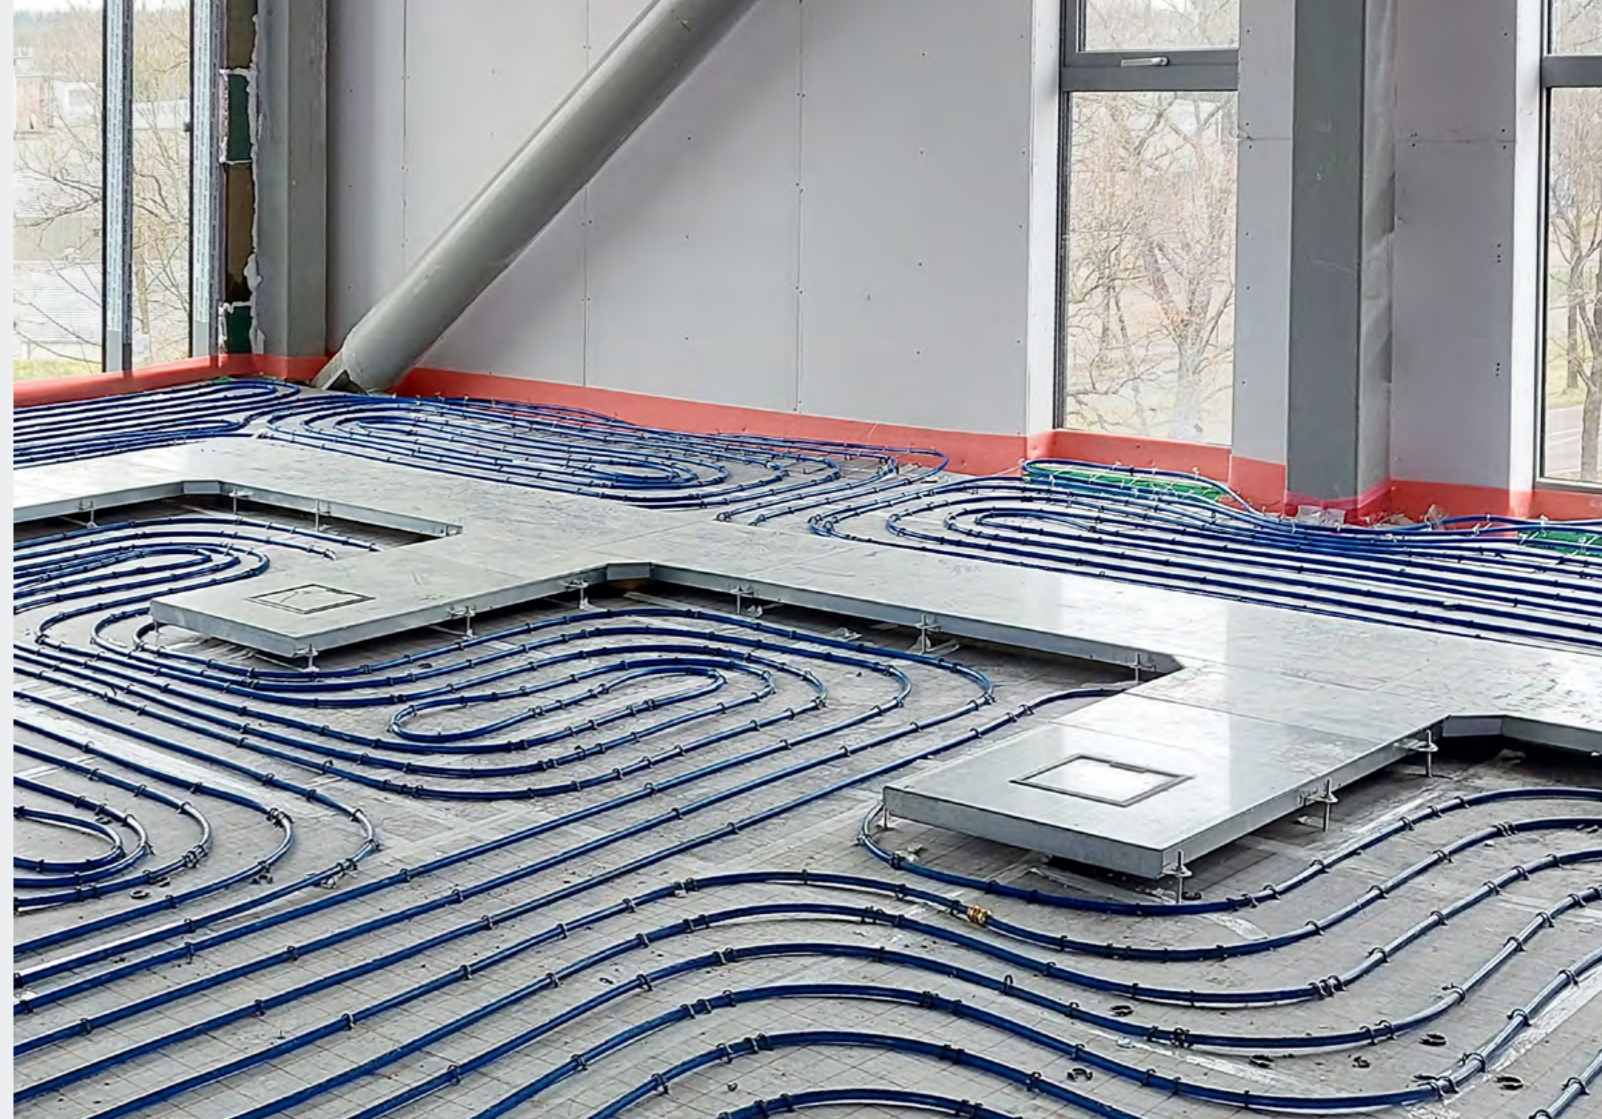

INHOUD

HPL producten

OVER HPL	04 - 05
Kwaliteit, innovatie en flexibiliteit	04 - 05
GESTORTE-VLOER SYSTEMEN MET BUISLEIDING	06 - 21
HPL vloerdoos instort 32mm	08 - 09
HPL vloerdoos instort 50mm	10 - 11
HPL vloerdoos instort 80mm	12 - 13
HPL Servicebox+, Smartbox+, Smartbox Pro instort 65mm	14 - 15
HPL Powerbox150 instort 55mm	16 - 17
HPL Bunker opvoerzuil	18 - 19
HPL vloerpot instort rond 75mm	20 - 21
HPL Multibox	22 - 23
GESTORTE-VLOER SYSTEMEN MET VERZONKEN VLOERGOOT	24 - 29
HPL Combi50 renovatiesysteem	26 - 27
HPL Combi70/90 verzonken vloergootsysteem	28 - 29
GESTORTE-VLOER SYSTEMEN MET OPEN VLOERGOOT	30 - 35
HPL open vloergootsysteem	32 - 35
VERHOOGDE-VLOER SYSTEMEN	38 - 47
HPL vloerdoos Basic 40mm	40 - 41
HPL vloerdoos Basic 62mm	42 - 43
HPL Smartbox Home	44 - 45
HPL tegeldoorvoer RVS	46 - 47
INDESQ® WERKPLEKELEKTRIFICATIE EN KABELMANAGEMENT	48 - 59
Indesq® Ampère opbouw stekkerdoos	50 - 51
Indesq® Hertz+ inbouw stekkerdoos	52 - 53
Indesq® Joule inbouw stekkerdoos	54 - 55
Indesq® Tesla inbouwstekkerdoos - vergadertafels	56 - 57
Indesq+ kabelmanagement accessoires	58 - 59