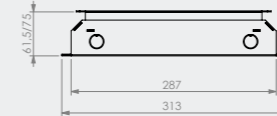

Maatvoering icm RVS T15 klapdeksel