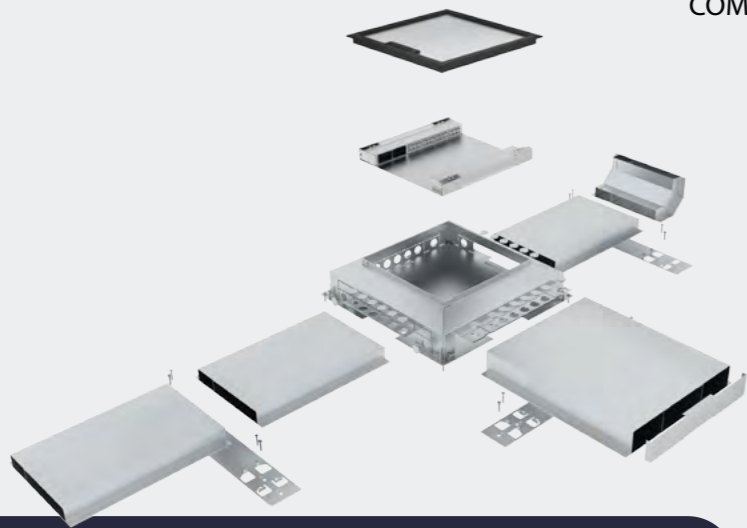

HPL Systems BV
Trentstraat 24
5741ST Beek en Donk (NL)

contact@hplsystems.be
www.hplsystems.be
+ 31 (0)492-745133

GESTORTE-VLOER SYSTEMEN MET VLOERGOOT

Combi70/90 verzonken vloergootsysteem

COMBI70/90 BESTAAT UIT DE VOLGENDE COMPONENTEN: