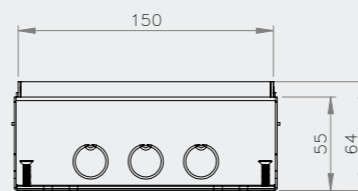

POWERBOX150 INSTORT 55MM

- Geschikt voor o.a. kantoren, woningen, autoshowrooms
- Krachtige vloerdoos oplossing
- Inbouwdiepte van 55 millimeter
- Voorzien van wandcontactdozen 45x45mm
- Geleverd met metalen stortplaat

	art.nr.
Powerbox150 Instort 55mm 1x WCD PA + 2x M45, RVS S15ZR klapdeksel	776.0310B
Powerbox150 Instort 55mm 2x WCD PA + 1x M45, RVS S15ZR klapdeksel	776.0320B
Powerbox150 Instort 55mm 2x WCD PA + 2xData-uits, RVS S15ZR deksel	776.0321B
Powerbox150 Instort 55mm 3x WCD PA, RVS S15ZR klapdeksel	776.0330B
Powerbox150 Instort 55mm 1x WCD PA + 2x M45, RVS S15 klapdeksel	775.0310B
Powerbox150 Instort 55mm 2x WCD PA + 1x M45, RVS S15 klapdeksel	775.0320B
Powerbox150 Instort 55mm 2x WCD PA + 1x M45, RVS S15 klapdeksel	775.0321B
Powerbox150 Instort 55mm 3x WCD PA, RVS S15 klapdeksel	775.0330B
Powerset 1000kg draagkracht, geschikt S15 en S15ZR klapdeksels	770.0015-7