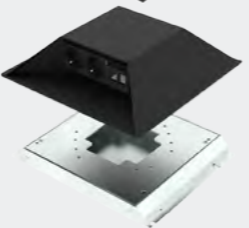

in combinatie met 32mm vloerdoos
*dubbelzijdige uitvoering
instortdoos voor 19mm buisleiding*