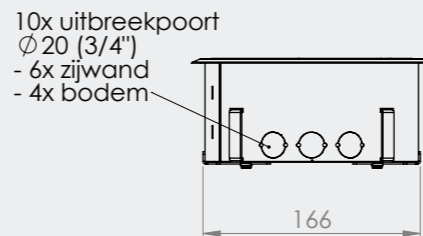

art.nr:
Vloerpot160 Instort rond 75mm 2x WCD PA + 2x M45, Kunststof T5 deksel	763.0010B
Vloerpot160 Instort rond 75mm 2x WCD PA + 4x data, Kunststof T5 deksel	763.0015B