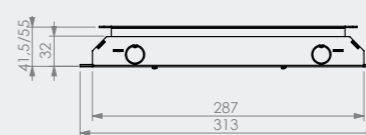

Maatvoering icm RVS T15 klapdeksel