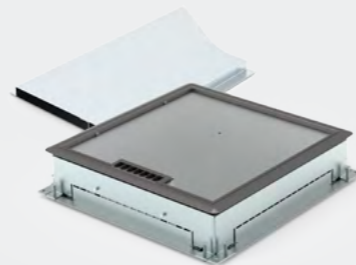

SYSTEMEN BINNEN DEZE CATEGORIE:

Combi50 renovatiesysteem
Renoveren zonder veel hak- en breekwerk