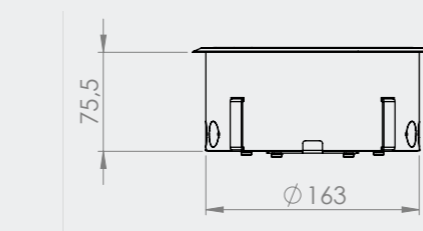

2 uitsparingen 45x45mm
naast dubbele contactdoos

4 RJ45-uitsparingen 15x19.6mm
naast dubbele contactdoos

	art.nr:
Vloerpot160 Instort rond 75mm 2x WCD PA + 2x M45, Kunststof T5 deksel	763.0010B
Vloerpot160 Instort rond 75mm 2x WCD PA + 4x data, Kunststof T5 deksel	763.0015B