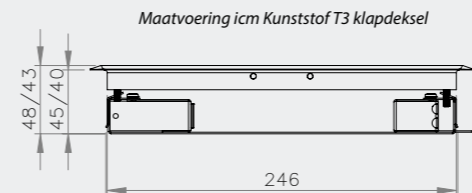

VLOERDOOS BASIC 40MM

- Inbouwdiepte van slechts 40 millimeter
- Voorzien van 3-polige chassisdelen (female)
- 1x chassisindeel voor voeding en 1x voor doorlus
- Standaard voorzien van Wieland GST® 18/3
- Uitvoeringen zoals Wago Winsta® mogelijk op aanvraag

art.nr:

Vloerdoos Basic 40mm 4x chassis 3P + 6x data, Kunststof T3 klapdeksel	715.4220
Vloerdoos Basic 40mm 4x chassis 3P + 8x data, Kunststof T3 klapdeksel	715.4221
Vloerdoos Basic 40mm 4x chassis 3P + 6x data, RVS T15 klapdeksel	715.4620
Vloerdoos Basic 40mm 4x chassis 3P + 8x data, RVS T15 klapdeksel	715.4621
Vloerdoos Basic 40mm 4x chassis 3P + 6x data, RVS T25 klapdeksel	715.4720
Vloerdoos Basic 40mm 4x chassis 3P + 8x data, RVS T25 klapdeksel	715.4721
Vloerdoos Basic 40mm 4x chassis 3P + 6x data, RVS T25 IP54 deksel	717.4720
Vloerdoos Basic 40mm 4x chassis 3P + 8x data, RVS T25 IP54 deksel	717.4721