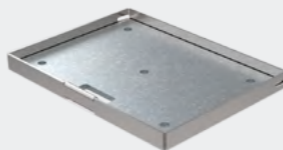

Smartbox+ | inlegdiepte 7 - 25 mm
*zonder tapijtrand, rvs,
350kg draagkracht, IP20*

SERVICEBOX+, SMARTBOX+, SMARTBOX PRO

- Verkrijgbaar als 1, 2, 3 of 4-voudige unit
- Dekfels achteraf uitwisselbaar
- 360 graden aansluitbaar
- Geleverd met metalen stortplaat
- Inbouwdiepte van 65 millimeter