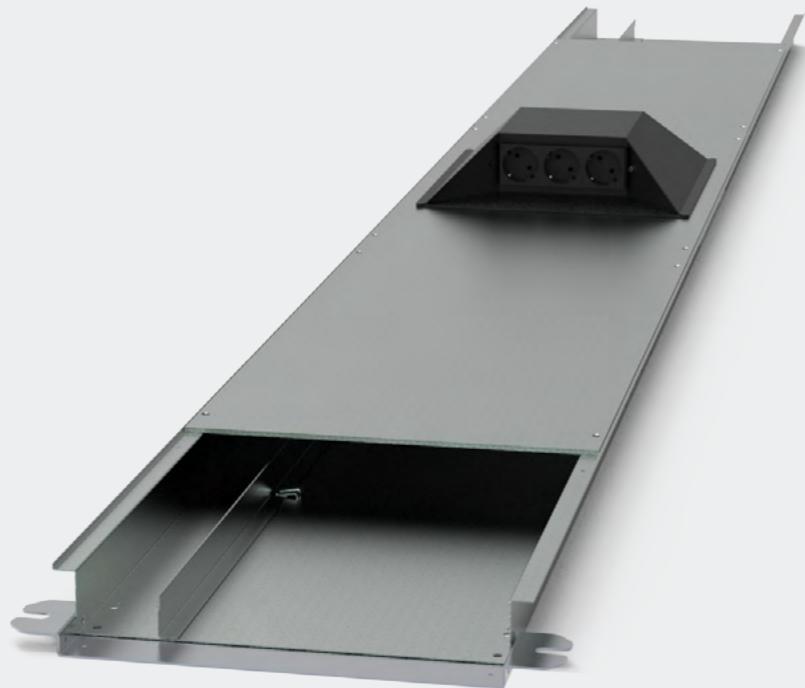

GESTORTE-VLOER SYSTEMEN MET VLOERGOOT

Open vloergootsysteem

OPEN VLOERGOOTSYSTEEM BESTAANDE UIT (2/3):

Deksels*

deksel blind V200, V300, V400 of V600
deksel met sparing V200, V300, V400 of V600
deksel voor Bunker V200, V300, V400 of V600
deksel V200, V300, V400 of V600 met kabeldoorvoer

Montagebeugels

V200, V300, V400 of V600

* Lengte 625mm