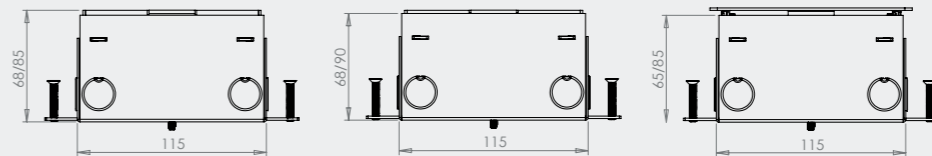

Servicebox+, 1x WCD PA, RVS klapdeksel zonder inleg	581.0011B
Servicebox+, 1x WCD PA + 1x M45, RVS klapdeksel zonder inleg	581.0021B
Servicebox+, 1x WCD PA + 2x Data-uitsparing, RVS klapdeksel zonder inleg	581.0121B
Servicebox+ 2x WCD PA, RVS klapdeksel zonder inleg	581.0022B
Servicebox+, 2x WCD PA + 1x M45, RVS klapdeksel zonder inleg	581.0032B
Servicebox+, 2x WCD PA + 2x Data-uitsparing, RVS klapdeksel zonder inleg	581.0132B
Servicebox+, 2x WCD PA + 2x M45, RVS klapdeksel zonder inleg	581.0042B
Servicebox+, 2x WCD PA + 4x Data-uitsparing, RVS klapdeksel zonder inleg	581.0242B
Smartbox Pro, 1x WCD PA, RVS X10 klapdeksel	582.0011B
Smartbox Pro, 1x WCD PA + 1x M45, RVS X10 klapdeksel	582.0021B
Smartbox Pro, 1x WCD PA + 2x Data-uitsparing, RVS X10 klapdeksel	582.0121B
Smartbox Pro, 2x WCD PA, RVS klapdeksel 10mm inleg	582.0022B
Smartbox Pro, 2x WCD PA + 1x M45, RVS X10 klapdeksel	582.0032B
Smartbox Pro, 2x WCD PA + 2x Data-uitsparing, RVS X10 klapdeksel	582.0132B
Smartbox Pro, 2x WCD PA + 2x M45, RVS X10 klapdeksel	582.0042B
Smartbox Pro, 2x WCD PA + 4x Data-uitsparing, RVS X10 klapdeksel	582.0242B
Smartbox+, 1x WCD PA, X7-25 deksel	583.0011B
Smartbox+, 1x WCD PA + 1x M45, X7-25 deksel	583.0021B
Smartbox+, 1x WCD PA + 2x Data-uitsparing, X7-25 deksel	583.0121B
Smartbox+, 2x WCD PA, X7-25 deksel	583.0022B
Smartbox+, 2x WCD PA + 1x M45, X7-25 deksel	583.0032B
Smartbox+, 2x WCD PA + 2x Data-uitsparing, X7-25 deksel	583.0132B
Smartbox+, 2x WCD PA + 2x M45, X7-25 deksel	583.0042B
Smartbox+, 2x WCD PA + 4x Data-uitsparing, X7-25 deksel	583.0242B