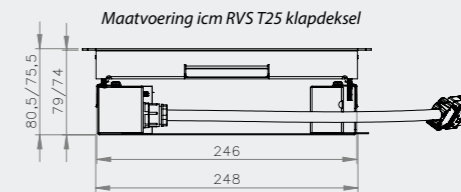

<i>art.nr:</i>
Vloerdoos Basic 62mm Cat.7 4x WCD PA + 6x data, Kunststof T3 klapdeksel	715.1230B
Vloerdoos Basic 62mm Cat.7 4x WCD PA + 8x data, Kunststof T3 klapdeksel	715.1231B
Vloerdoos Basic 62mm Cat.7 4x WCD PA + 4x M45, Kunststof T3 klapdeksel	715.1232B
Vloerdoos Basic 62mm Cat.7 4x WCD PA + 6x data, RVS T15 klapdeksel	715.1630B
Vloerdoos Basic 62mm Cat.7 4x WCD PA + 8x data, RVS T15 klapdeksel	715.1631B
Vloerdoos Basic 62mm Cat.7 4x WCD PA + 4x M45, RVS T15 klapdeksel	715.1632B
Vloerdoos Basic 62mm Cat.7 4x WCD PA + 6x data, RVS T25 klapdeksel	715.1730B
Vloerdoos Basic 62mm Cat.7 4x WCD PA + 8x data, RVS T25 klapdeksel	715.1731B
Vloerdoos Basic 62mm Cat.7 4x WCD PA + 4x M45, RVS T25 klapdeksel	715.1732B
Vloerdoos Basic 62mm Cat.7 4x WCD PA + 6x data, RVS T25 IP54 deksel	717.1730B
Vloerdoos Basic 62mm Cat.7 4x WCD PA + 8x data, RVS T25 IP54 deksel	717.1731B
Vloerdoos Basic 62mm Cat.7 4x WCD PA + 4x M45, RVS T25 IP54 deksel	717.1732B