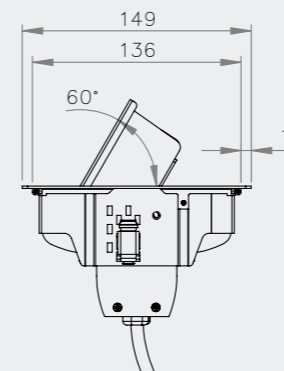

KEUZE UIT DE VOLGENDE KLEURSTELLINGEN:

	art.nr.
Tesla inbouw stekkerdoos zwart 2x WCD PA + 1x M45 leeg	473.0031ZB
Tesla inbouw stekkerdoos wit 2x WCD PA + 1x M45 leeg	473.0031WB
Tesla inbouw stekkerdoos zwart 2x WCD PA + 1x USB A-C charger	473.0031ZB/152
Tesla inbouw stekkerdoos wit 2x WCD PA + 1x USB A-C charger	473.0031WB/152
Tesla inbouw stekkerdoos zwart 3x WCD PA	473.1031ZB
Tesla inbouw stekkerdoos wit 3x WCD PA	473.1031WB
Tesla inbouw stekkerdoos zwart 2x WCD PA + 2x M45 leeg	473.0032ZB
Tesla inbouw stekkerdoos wit 2x WCD PA + 2x M45 leeg	473.0032WB
Tesla inbouw stekkerdoos zwart 2x WCD PA + 1x USB A-C charger + 1x M45 leeg	473.0032ZB/152
Tesla inbouw stekkerdoos wit 2x WCD PA + 1x USB A-C charger + 1x M45 leeg	473.0032WB/152
Tesla inbouw stekkerdoos zwart 3x WCD PA + 1x M45 leeg	473.1032ZB
Tesla inbouw stekkerdoos wit 3x WCD PA + 1x M45 leeg	473.1032WB
Tesla inbouw stekkerdoos zwart 3x WCD PA + 1x USB A-C charger	473.1032ZB/152
Tesla inbouw stekkerdoos wit 3x WCD PA + 1x USB A-C charger	473.1032WB/152
Tesla inbouw stekkerdoos zwart 4x WCD PA	473.2032ZB
Tesla inbouw stekkerdoos wit 4x WCD PA	473.2032WB