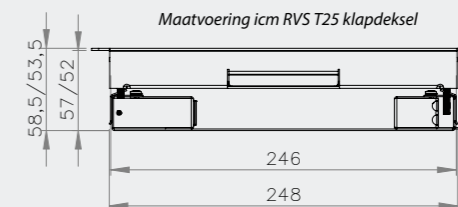

VLOERDOOS BASIC 40MM

- Inbouwdiepte van slechts 40 millimeter
- Voorzien van 3-polige chassisdelen (female)
- 1x chassisindeel voor voeding en 1x voor doorlus
- Standaard voorzien van Wieland GST® 18/3
- Uitvoeringen zoals Wago Winsta® mogelijk op aanvraag

art.nr:

Vloerdoos Basic 40mm 4x chassis 3P + 6x data, Kunststof T3 klapdeksel	715.4220
Vloerdoos Basic 40mm 4x chassis 3P + 8x data, Kunststof T3 klapdeksel	715.4221
Vloerdoos Basic 40mm 4x chassis 3P + 6x data, RVS T15 klapdeksel	715.4620
Vloerdoos Basic 40mm 4x chassis 3P + 8x data, RVS T15 klapdeksel	715.4621
Vloerdoos Basic 40mm 4x chassis 3P + 6x data, RVS T25 klapdeksel	715.4720
Vloerdoos Basic 40mm 4x chassis 3P + 8x data, RVS T25 klapdeksel	715.4721
Vloerdoos Basic 40mm 4x chassis 3P + 6x data, RVS T25 IP54 deksel	717.4720
Vloerdoos Basic 40mm 4x chassis 3P + 8x data, RVS T25 IP54 deksel	717.4721