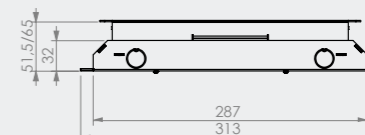

Maatvoering icm RVS T25 klapdeksel