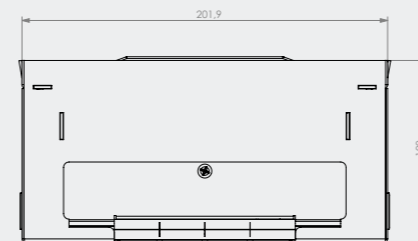

Dekselsets*

HPL Servicebox+ dekselset 3v	581.0030D
HPL Smartbox Pro dekselset 3v	582.0030D
HPL Smartbox+ dekselset 3v	583.0030D

* Let op! Deze dekselsets zitten niet inbegrepen bij de Smartbox Home en dienen los besteld te worden.