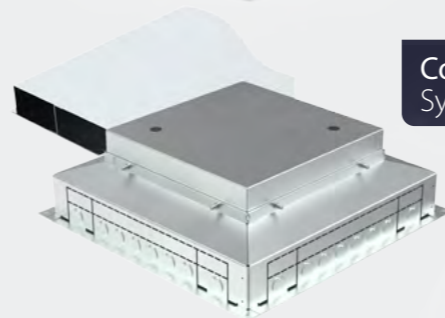

Combi90 verzonken vloergootsysteem
Systeem met hoge mate van installatiegemak

HPL Systems BV
Trentstraat 24
5741ST Beek en Donk (NL)

contact@hplsystems.be
www.hplsystems.be
+ 31 (0)492-745133