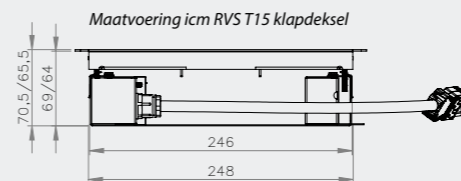

<i>art.nr:</i>
Vloerdoos Basic 62mm Cat.7 4x WCD PA + 6x data, Kunststof T3 klapdeksel	715.1230B
Vloerdoos Basic 62mm Cat.7 4x WCD PA + 8x data, Kunststof T3 klapdeksel	715.1231B
Vloerdoos Basic 62mm Cat.7 4x WCD PA + 4x M45, Kunststof T3 klapdeksel	715.1232B
Vloerdoos Basic 62mm Cat.7 4x WCD PA + 6x data, RVS T15 klapdeksel	715.1630B
Vloerdoos Basic 62mm Cat.7 4x WCD PA + 8x data, RVS T15 klapdeksel	715.1631B
Vloerdoos Basic 62mm Cat.7 4x WCD PA + 4x M45, RVS T15 klapdeksel	715.1632B
Vloerdoos Basic 62mm Cat.7 4x WCD PA + 6x data, RVS T25 klapdeksel	715.1730B
Vloerdoos Basic 62mm Cat.7 4x WCD PA + 8x data, RVS T25 klapdeksel	715.1731B
Vloerdoos Basic 62mm Cat.7 4x WCD PA + 4x M45, RVS T25 klapdeksel	715.1732B
Vloerdoos Basic 62mm Cat.7 4x WCD PA + 6x data, RVS T25 IP54 deksel	717.1730B
Vloerdoos Basic 62mm Cat.7 4x WCD PA + 8x data, RVS T25 IP54 deksel	717.1731B
Vloerdoos Basic 62mm Cat.7 4x WCD PA + 4x M45, RVS T25 IP54 deksel	717.1732B