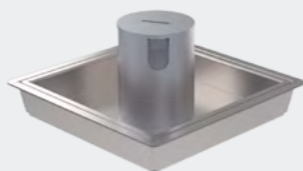

RVS S25 IP54 | inlegdiepte 25 mm
*met tapijtrand, geborsteld rvs,
500kg draagkracht, IP54*