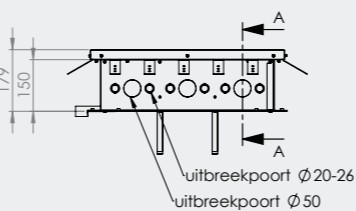

art.nr:

Multibox basisdoos standaard	630.0010
Multibox basisdoos met waterafvoer	630.0011
Multibox dekselset standaard draagkracht tot 350 kilogram	630.0020
Multibox dekselset Heavy Dut (HD) draagkracht tot 1000 kilogram	630.0021
Draagbouten voor Heavy Duty deksel draagkracht tot 2000 kilogram	101.0060
Multibox afdekplaat RVS (IP54)	630.0050
Multibox inbouwpaneel 3-voudig	630.0030
Multibox inbouwpaneel 2-voudig	630.0031
Multibox inbouwpaneel 1-voudig	630.0032
Inzetraam 1x kracht CEE 32A IP44	630.0041
Inzetraam 1x kracht CEE 63A IP67	630.0042
Inzetraam 2x M45 leeg	630.0043
Inzetraam 3x uitdrukpoort Ø20mm	630.0044
Inzetraam blindplaat	630.0045

HPL Systems BV
Trentstraat 24
5741ST Beek en Donk (NL)

contact@hplsystems.be
www.hplsystems.be
+ 31 (0)492-745133