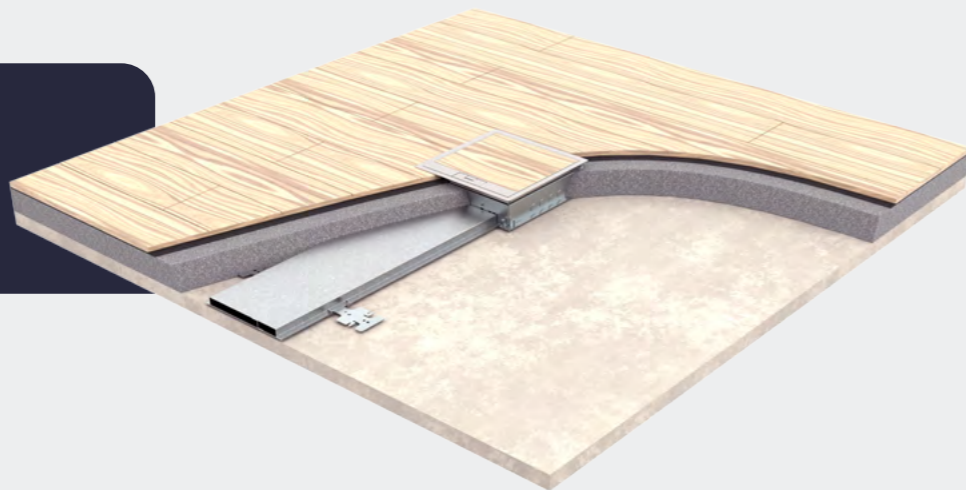

GESTORTE-VLOER SYSTEMEN MET VLOERGOOT

Systemen met verzonken vloergoot

Zoek je een alternatief voor buisleidingen? Dan zijn onze vloergoten een slimme oplossing. Met een verzonken vloergoot behoud je maximale flexibiliteit voor de toekomst. Wil je later extra bekabeling toevoegen of bestaande bekabeling vervangen? Dan maakt een vloergoot dat eenvoudig en efficiënt!

Voor verzonken vloergoten zijn er twee slimme systemen beschikbaar. Beide systemen maken gebruik van dezelfde vloergoten, stijgstukken, eindstukken en koppelbeugels. Je hebt de keuze uit verschillende behuizingen van 50, 70 of 90 millimeter hoog, elk met hun eigen voordelen. Zo kun je eenvoudig de juiste oplossing vinden voor jouw situatie.

VERZONKEN VLOERGOOT:

*Goot- en buisinvoer te combineren
Duurzame producten
Flexibiliteit in jouw installatie
Verschillende dekselsets mogelijk*