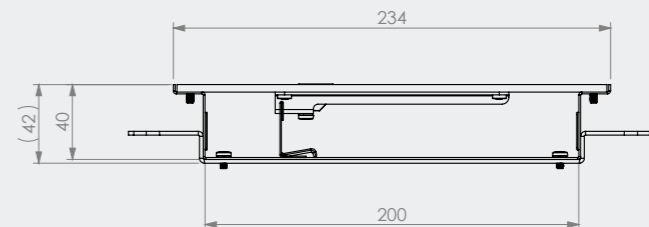

Maatvoeringsvoorbeeld:

852.2510 Open vloergoot V200x40
850.2520 Deksel blind V200
850.2521 Deksel V200 met kabeldoorvoer
843.2530 Scheidingsschot V50
850.2540 Montagebeugel V200
110.1273 Taptite bout M4x10