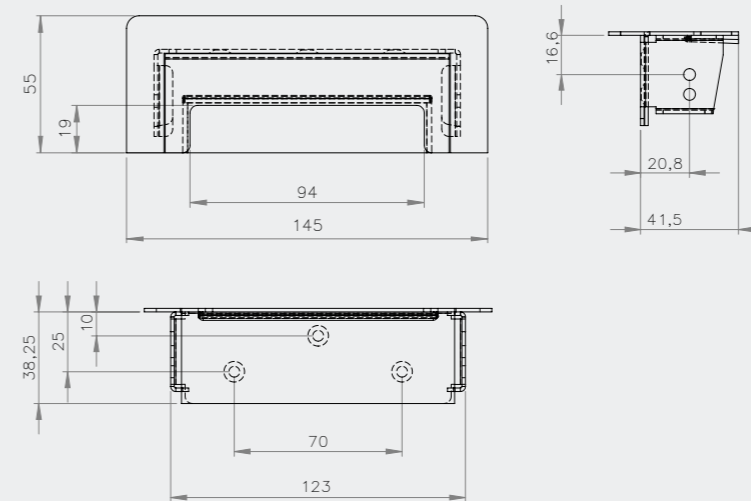

TEGELDOORVOER RVS

- Compacte doortvoer voor uw verhoogde vloer
- Voorzien van borsteldoortvoer
- Afsluitbaar indien niet in gebruik
- Vervaardigd uit geborsteld rvs

Tegeldoortvoer RVS 55 x 145 mm met borsteldoortvoer

art.nr:

301.0224