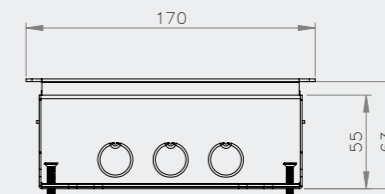

POWERBOX150 INSTORT 55MM

- Geschikt voor o.a. kantoren, woningen, autoshowrooms
- Krachtige vloerdoos oplossing
- Inbouwdiepte van 55 millimeter
- Voorzien van wandcontactdozen 45x45mm
- Geleverd met metalen stortplaat

	art.nr.
Powerbox150 Instort 55mm 1x WCD PA + 2x M45, RVS S15ZR klapdeksel	776.0310B
Powerbox150 Instort 55mm 2x WCD PA + 1x M45, RVS S15ZR klapdeksel	776.0320B
Powerbox150 Instort 55mm 2x WCD PA + 2xData-uits, RVS S15ZR deksel	776.0321B
Powerbox150 Instort 55mm 3x WCD PA, RVS S15ZR klapdeksel	776.0330B
Powerbox150 Instort 55mm 1x WCD PA + 2x M45, RVS S15 klapdeksel	775.0310B
Powerbox150 Instort 55mm 2x WCD PA + 1x M45, RVS S15 klapdeksel	775.0320B
Powerbox150 Instort 55mm 2x WCD PA + 1x M45, RVS S15 klapdeksel	775.0321B
Powerbox150 Instort 55mm 3x WCD PA, RVS S15 klapdeksel	775.0330B
Powerset 1000kg draagkracht, geschikt S15 en S15ZR klapdeksels	770.0015-7