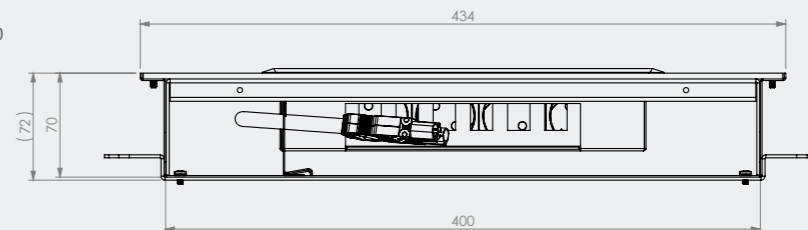

Maatvoeringsvoorbeeld:

875.2510 Open vloergoot V400x70
870.2520 Deksel blind V400
785.1231B Vloerdoos Compact
55mm 4x WCD PA + 8x data,
Kunststof T3 klapdeksel
875.2570 Draagbrug V400x70
845.2530 Scheidingsschot V70
870.2540 Montagebeugel 400
110.1273 Taptite bout M4x10