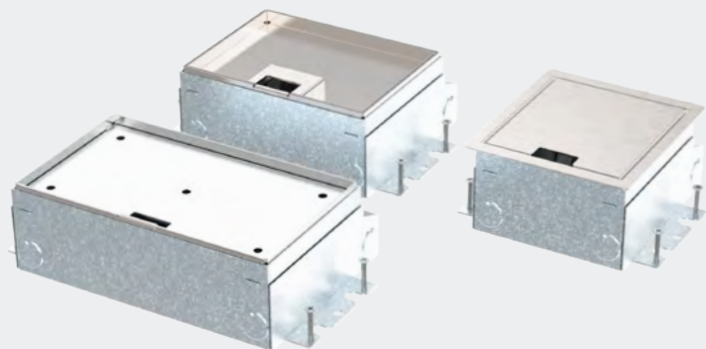

GESTORTE-VLOER SYSTEMEN MET BUISLEIDING

Smartbox+, Smartbox Pro en Servicebox+

KEUZE UIT DE VOLGENDE UITVOERINGEN:

Servicebox+ | zonder inleg
*met tapijtrand, geborsteld rvs,
225kg draagkracht, IP20*

Smartbox Pro | inlegdiepte 10 mm
*zonder tapijtrand, geborsteld rvs,
350kg draagkracht, IP20*

Smartbox+ | inlegdiepte 7 - 25 mm
*zonder tapijtrand, rvs,
350kg draagkracht, IP20*