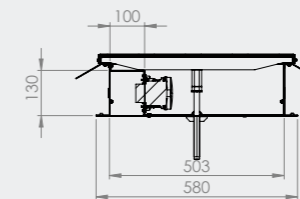

GESTORTE-VLOER SYSTEMEN MET BUISLEIDING

HPL Multibox

lege uitvoeringen
met en zonder waterafvoer

in combinatie met afdekplaat
Spatwaterdicht met een
IP-waarde van 54

2 verschillende dekselsets
draagkracht tot 2000kg

MULTIBOX

- Modulair op te bouwen
- Verschillende dekselsets voor hogere draagkracht
- 4 uitneembare hoekjes voor kabeldoorvoer
- Geschikt voor o.a. evenementlocaties en winkelcentra
- Met afdekplaat een IP-waarde van 54

art.nr:

Multibox basisdoos standaard	630.0010
Multibox basisdoos met waterafvoer	630.0011
Multibox dekselset standaard draagkracht tot 350 kilogram	630.0020
Multibox dekselset Heavy Dut (HD) draagkracht tot 1000 kilogram	630.0021
Draagbouten voor Heavy Duty deksel draagkracht tot 2000 kilogram	101.0060
Multibox afdekplaat RVS (IP54)	630.0050
Multibox inbouwpaneel 3-voudig	630.0030
Multibox inbouwpaneel 2-voudig	630.0031
Multibox inbouwpaneel 1-voudig	630.0032
Inzetraam 1x kracht CEE 32A IP44	630.0041
Inzetraam 1x kracht CEE 63A IP67	630.0042
Inzetraam 2x M45 leeg	630.0043
Inzetraam 3x uitdrukpoort Ø20mm	630.0044
Inzetraam blindplaat	630.0045

HPL Systems BV
Trentstraat 24
5741ST Beek en Donk (NL)

contact@hplsystems.be
www.hplsystems.be
+ 31 (0)492-745133