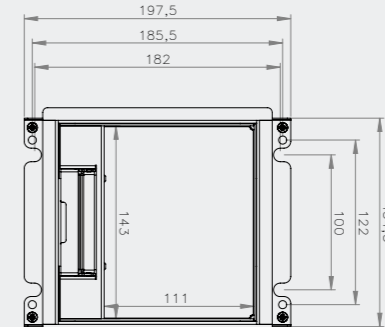

POWERBOX150 INSTORT 55MM

- Geschikt voor o.a. kantoren, woningen, autoshowrooms
- Krachtige vloerdoos oplossing
- Inbouwdiepte van 55 millimeter
- Voorzien van wandcontactdozen 45x45mm
- Geleverd met metalen stortplaat

	art.nr.
Powerbox150 Instort 55mm 1x WCD PA + 2x M45, RVS S15ZR klapdeksel	776.0310B
Powerbox150 Instort 55mm 2x WCD PA + 1x M45, RVS S15ZR klapdeksel	776.0320B
Powerbox150 Instort 55mm 2x WCD PA + 2xData-uits, RVS S15ZR deksel	776.0321B
Powerbox150 Instort 55mm 3x WCD PA, RVS S15ZR klapdeksel	776.0330B
Powerbox150 Instort 55mm 1x WCD PA + 2x M45, RVS S15 klapdeksel	775.0310B
Powerbox150 Instort 55mm 2x WCD PA + 1x M45, RVS S15 klapdeksel	775.0320B
Powerbox150 Instort 55mm 2x WCD PA + 1x M45, RVS S15 klapdeksel	775.0321B
Powerbox150 Instort 55mm 3x WCD PA, RVS S15 klapdeksel	775.0330B
Powerset 1000kg draagkracht, geschikt S15 en S15ZR klapdeksels	770.0015-7