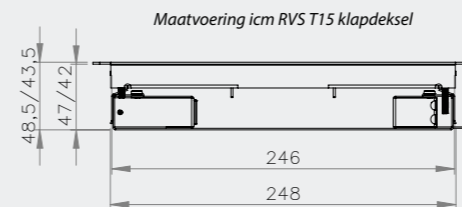

VLOERDOOS BASIC 40MM

- Inbouwdiepte van slechts 40 millimeter
- Voorzien van 3-polige chassisdelen (female)
- 1x chassisindeel voor voeding en 1x voor doorlus
- Standaard voorzien van Wieland GST® 18/3
- Uitvoeringen zoals Wago Winsta® mogelijk op aanvraag

art.nr:

Vloerdoos Basic 40mm 4x chassis 3P + 6x data, Kunststof T3 klapdeksel	715.4220
Vloerdoos Basic 40mm 4x chassis 3P + 8x data, Kunststof T3 klapdeksel	715.4221
Vloerdoos Basic 40mm 4x chassis 3P + 6x data, RVS T15 klapdeksel	715.4620
Vloerdoos Basic 40mm 4x chassis 3P + 8x data, RVS T15 klapdeksel	715.4621
Vloerdoos Basic 40mm 4x chassis 3P + 6x data, RVS T25 klapdeksel	715.4720
Vloerdoos Basic 40mm 4x chassis 3P + 8x data, RVS T25 klapdeksel	715.4721
Vloerdoos Basic 40mm 4x chassis 3P + 6x data, RVS T25 IP54 deksel	717.4720
Vloerdoos Basic 40mm 4x chassis 3P + 8x data, RVS T25 IP54 deksel	717.4721