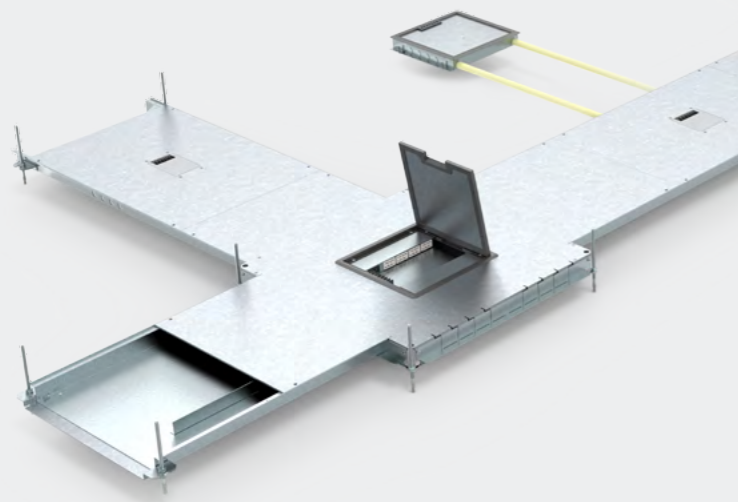

GESTORTE-VLOER SYSTEMEN MET VLOERGOOT

Open vloergootsysteem

OPEN VLOERGOOTSISTEEM BESTAANDE UIT (1/3):

Open vloergoten - lengte 2500mm*

type V200x40   type V400x50
type V200x70   type V400x70
type V300x50   type V600x50
type V300x70   type V600x70
type V400x40

Aftak-/hoekstukken

bijpassend voor iedere open vloergoot

Scheidingsschot 230V/data - lengte 2500mm

in de hoogtes V30, V40, V50, V60 of V70

*Alle tussenliggende maten zijn leverbaar.

OPEN VLOERGOOTSISTEEM

- Zowel voor nieuwbouw als renovatie toepasbaar
- Inbouwdiepte variërend van 30 tot 90 millimeter
- Stroom- en datavoorziening gescheiden
- Capaciteitsverlies gering door compacte vloerdozen
- Een flexibele installatie voor installateur en gebruiker

	<i>art.nr.</i>
Open vloergoot V200x40	852.2510
Open vloergoot V200x70	855.2510
Open vloergoot V300x50	863.2510
Open vloergoot V300x70	865.2510
Open vloergoot V400x40	872.2510
Open vloergoot V400x50	873.2510
Open vloergoot V400x70	875.2510
Open vloergoot V600x50	893.2510
Open vloergoot V600x70	895.2510
Aftak-/hoekstuk V200x40	852.2550
Aftak-/hoekstuk V200x70	855.2550
Aftak-/hoekstuk V300x50	863.2550
Aftak-/hoekstuk V300x70	865.2550
Aftak-/hoekstuk V400x40	872.2550
Aftak-/hoekstuk V400x70	875.2550
Aftak-/hoekstuk V600x50	893.2550
Aftak-/hoekstuk V600x70	895.2550
Scheidingsschot 230V/data V30	841.2530
Scheidingsschot 230V/data V40	842.2530
Scheidingsschot 230V/data V50	843.2530
Scheidingsschot 230V/data V60	844.2530
Scheidingsschot 230V/data V70	845.2530

HPL Systems BV
Trentstraat 24
5741ST Beek en Donk (NL)

contact@hplsystems.be
www.hplsystems.be
+ 31 (0)492-745133