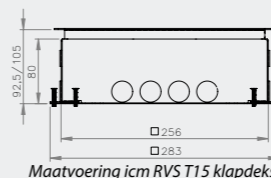

Maatvoering icm RVS T15 klapdeksel