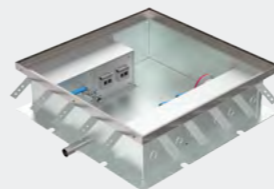

MULTIBOX

- Modulair op te bouwen
- Verschillende dekselsets voor hogere draagkracht
- 4 uitneembare hoekjes voor kabeldoorvoer
- Geschikt voor o.a. evenementlocaties en winkelcentra
- Met afdekplaat een IP-waarde van 54