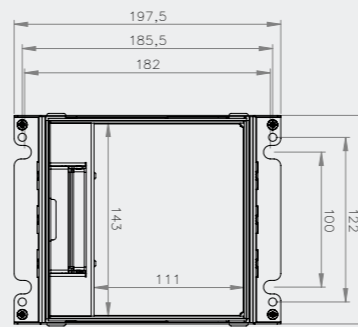

POWERBOX150 INSTORT 55MM

- Geschikt voor o.a. kantoren, woningen, autoshowrooms
- Krachtige vloerdoos oplossing
- Inbouwdiepte van 55 millimeter
- Voorzien van wandcontactdozen 45x45mm
- Geleverd met metalen stortplaat

	art.nr.
Powerbox150 Instort 55mm 1x WCD PA + 2x M45, RVS S15ZR klapdeksel	776.0310B
Powerbox150 Instort 55mm 2x WCD PA + 1x M45, RVS S15ZR klapdeksel	776.0320B
Powerbox150 Instort 55mm 2x WCD PA + 2xData-uits, RVS S15ZR deksel	776.0321B
Powerbox150 Instort 55mm 3x WCD PA, RVS S15ZR klapdeksel	776.0330B
Powerbox150 Instort 55mm 1x WCD PA + 2x M45, RVS S15 klapdeksel	775.0310B
Powerbox150 Instort 55mm 2x WCD PA + 1x M45, RVS S15 klapdeksel	775.0320B
Powerbox150 Instort 55mm 2x WCD PA + 1x M45, RVS S15 klapdeksel	775.0321B
Powerbox150 Instort 55mm 3x WCD PA, RVS S15 klapdeksel	775.0330B
Powerset 1000kg draagkracht, geschikt S15 en S15ZR klapdeksels	770.0015-7