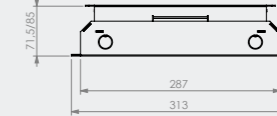

Maatvoering icm RVS T25 klapdeksel