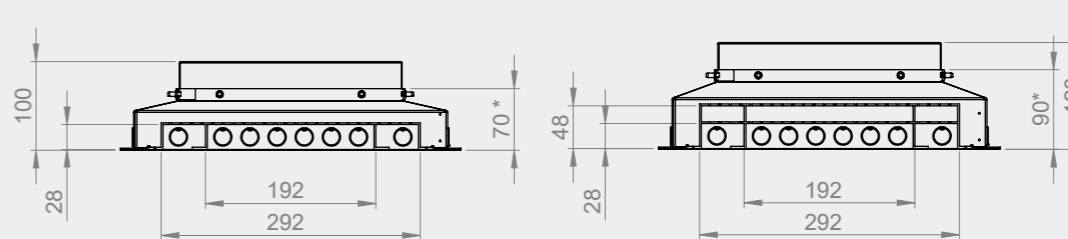

COMBI70/90 VERZONKEN VLOERGOOTSYSTEEM

- Ideaal voor nieuwbouw
- Inbouwdiepte van 70 of 90 millimeter
- 40mm Basic voor Combi70, 62mm Basic voor Combi90
- Keuze uit vier maatvoeringen verzonken vloergoot
- Koppelbeugels, stijgstukken en eindstukken verkrijgbaar

art.nr:

Universele koppelbeugel	805.0010
Instortbehuizing 70-90mm (geschikt voor vloergoot 28x190 en 28x290)*	805.0070
Instortbehuizing 90-110mm (geschikt voor alle onderstaande vloergoten)*	805.0090
Eindstuk 28 x 190	811.0040
Stijgstuk 28 x 190	811.0060
Verzonken vloergoot 28 x 190 x 2500	811.2500
Eindstuk 48 x 190	813.0040
Stijgstuk 48 x 190	813.0060
Verzonken vloergoot 48 x 190 x 2500	813.2500
Eindstuk 28 x 290	821.0040
Stijgstuk 28 x 290	821.0060
Verzonken vloergoot 28 x 290 x 2500	821.2500
Eindstuk 48 x 290	823.0040
Stijgstuk 48 x 290	823.0060
Verzonken vloergoot 48 x 290 x 2500	823.2500

* Hoger stelframe op aanvraag leverbaar.