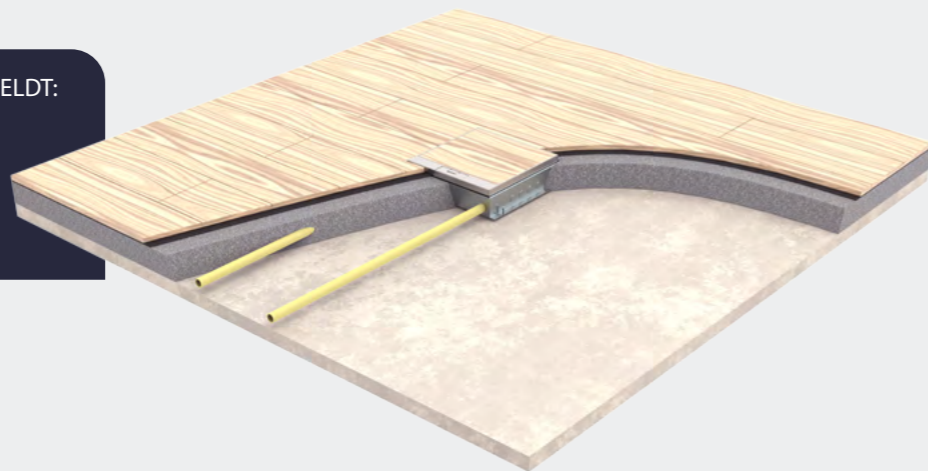

GESTORTE-VLOER SYSTEMEN MET BUISLEIDING

Instortvloerdozen met buisvoer

HPL biedt praktische en eenvoudig toepasbare vloerdoosystemen voor de gestorte vloer. Het assortiment omvat diverse mogelijkheden in grootte en toepassing, zodat er altijd een passende oplossing is. Alle producten zijn ontwikkeld op basis van klantwensen, met een continu verbeterproces om steeds de beste kwaliteit te leveren.

Onze instortvloerdozen zijn speciaal ontworpen voor gebruik in gestorte vloeren. Buisleidingen voeden de contactpunten en maken de aansluiting van andere voorzieningen, zoals data, mogelijk. Daarom zijn alle instortvloerdozen van HPL voorzien van meerdere uitbreekpoorten, geschikt voor buisleidingen met een diameter van 20 en/of 25 millimeter.

VOOR ALLE PRODUCTEN IN DEZE CATEGORIE GELDT:

Optimaal installatiegemak
Duurzame producten
Schakelmateriaal van A-merken
Brandveilig en eenvoudig recyclebaar

Vloerdoos Instort 32mm
Renovatievloerdoos met Wieland GST® 18/3

Vloerdoos Instort 50mm
Perfect voor installatie in kantoorruimtes

Vloerdoos Instort 80mm
Voorzien van doorvoercompartiment

Smartbox+, Smartbox Pro, Servicebox+ Instort 65mm
Compacte vloerdozen met brede toepasbaarheid

Powerbox150 Instort 55mm
Extreem sterke vloerdoos voor druk belopen gebieden

Bunker opvoerzuil
Sterk op elk oppervlak

Vloerpot160 Instort 75mm
Compacte ronde vloerpot te plaatsen in boorgat

Multibox
Modulair op te bouwen vloerdoos

HPL Systems BV
Trentstraat 24
5741ST Beek en Donk (NL)

contact@hplsystems.be
www.hplsystems.be
+ 31 (0)492-745133