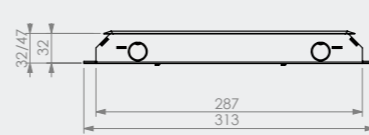

VLOERDOOS INSTORT 32MM

- Bij uitstek geschikt voor renovaties
- Inbouwdiepte van slechts 32 millimeter
- Standaard voorzien van Wieland GST® 18/3 (female)
- Uitvoeringen zoals Wago Winsta® mogelijk op aanvraag
- Compleet voorbedraad

	art.nr.
Vloerdoos Instort 32mm 4x chassis 3P + 6x data, Kunststof T3 klapdeksel	715.2110
Vloerdoos Instort 32mm 4x chassis 3P + 8x data, Kunststof T3 klapdeksel	715.2111
Vloerdoos Instort 32mm 4x chassis 3P + 6x data, RVS T15 klapdeksel	715.2310
Vloerdoos Instort 32mm 4x chassis 3P + 8x data, RVS T15 klapdeksel	715.2311
Vloerdoos Instort 32mm 4x chassis 3P + 6x data, RVS T25 klapdeksel	715.2410
Vloerdoos Instort 32mm 4x chassis 3P + 8x data, RVS T25 klapdeksel	715.2411
Vloerdoos Instort 32mm 4x chassis 3P + 6x data, RVS T15ZR klapdeksel	716.2310
Vloerdoos Instort 32mm 4x chassis 3P + 8x data, RVS T15ZR klapdeksel	716.2311
Vloerdoos Instort 32mm 4x chassis 3P + 6x data, RVS T25ZR klapdeksel	716.2410
Vloerdoos Instort 32mm 4x chassis 3P + 8x data, RVS T25ZR klapdeksel	716.2411
Vloerdoos Instort 32mm 4x chassis 3P + 6x data, RVS T25 IP54 deksel	717.2410
Vloerdoos Instort 32mm 4x chassis 3P + 8x data, RVS T25 IP54 deksel	717.2411
Vloerdoos Instort 32mm 4x chassis 3P + 6x data, RVS T25ZR IP54 deksel	718.2410
Vloerdoos Instort 32mm 4x chassis 3P + 8x data, RVS T25ZR IP54 deksel	718.2411

Maatvoering icm Kunststof T3 klapdeksel