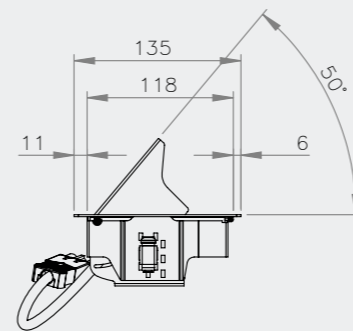

KEUZE UIT DE VOLGENDE KLEURSTELLINGEN:

	art.nr.
Joule inbouw stekkerdoos zwart 2x WCD PA + 1x M45 leeg	453.0031ZB
Joule inbouw stekkerdoos wit 2x WCD PA + 1x M45 leeg	453.0031WB
Joule inbouw stekkerdoos zwart 2x WCD PA + 1x USB A-C charger	453.0031ZB/152
Joule inbouw stekkerdoos wit 2x WCD PA + 1x USB A-C charger	453.0031WB/152
Joule inbouw stekkerdoos zwart 3x WCD PA	453.1031ZB
Joule inbouw stekkerdoos wit 3x WCD PA	453.1031WB
Joule inbouw stekkerdoos zwart 2x WCD PA + 2x M45 leeg	453.0032ZB
Joule inbouw stekkerdoos wit 2x WCD PA + 2x M45 leeg	453.0032WB
Joule inbouw stekkerdoos zwart 2x WCD PA + 1x USB A-C charger + 1x M45 leeg	453.0032ZB/152
Joule inbouw stekkerdoos wit 2x WCD PA + 1x USB A-C charger + 1x M45 leeg	453.0032WB/152
Joule inbouw stekkerdoos zwart 3x WCD PA + 1x M45 leeg	453.1032ZB
Joule inbouw stekkerdoos wit 3x WCD PA + 1x M45 leeg	453.1032WB
Joule inbouw stekkerdoos zwart 3x WCD PA + 1x USB A-C charger	453.1032ZB/152
Joule inbouw stekkerdoos wit 3x WCD PA + 1x USB A-C charger	453.1032WB/152
Joule inbouw stekkerdoos zwart 4x WCD PA	453.2032ZB
Joule inbouw stekkerdoos wit 4x WCD PA	453.2032WB