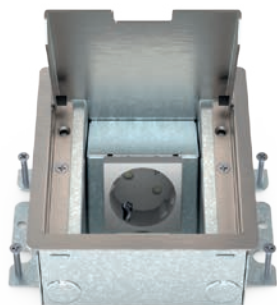

360 graden aansluitbaar

Eerder was het onmogelijk om vloerdozen in hoeken van ruimtes of strak tegen de wand toe te passen, dit doordat altijd voeding vanuit de achterzijde noodzakelijk bleek. Alle HPL Smartboxen en Serviceboxen zijn 360 graden aansluitbaar en daardoor op iedere plek in uw ruimte te plaatsen. De bekabeling kan vierzijdig ingevoerd worden, waarnaast de bedrading intern door kan lopen. Een optimaal en veilig eindresultaat dus!

Geleverd inclusief metalen stortplaat

De HPL Smartbox+, Smartbox Pro en Servicebox+ worden geleverd met een metalen stortplaat. Doordat het metaal niet hecht aan het beton, is deze zeer eenvoudig te verwijderen. Resultierend in een zeer strakke sparing voor een nagenoeg naadloos eindresultaat.

Smartbox Pro i.c.m. tegelvloer

Servicebox+ i.c.m. tegelvloer

COMPACTE OPLOSSING TOT EN MET 3 AANSLUITPUNTEN

SERVICEBOX+

SMARTBOX PRO

SMARTBOX+

	Servicebox+	Smartbox Pro	Smartbox+
1-voudig 1x WCD	581.0011	582.0011	583.0011
2-voudig 1x WCD + 1x M45 leeg	581.0021	582.0021	583.0021
2-voudig 2x WCD	581.0022	582.0022	583.0022
2-voudig 1x WCD + 2x Data uitsparing	581.0121	582.0121	583.0121
3-voudig 2x WCD + 1x M45 leeg	581.0032	582.0032	583.0032
3-voudig 3x WCD	581.0033	582.0033	583.0033
3-voudig 2x WCD + 2x Data uitsparing	581.0132	582.0132	583.0132