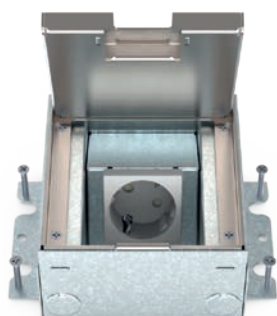

360 graden aansluitbaar

Eerder was het onmogelijk om vloerdozen in hoeken van ruimtes of strak tegen de wand toe te passen, dit doordat altijd voeding vanuit de achterzijde noodzakelijk bleek. Alle HPL Smartboxen en Serviceboxen zijn 360 graden aansluitbaar en daardoor op iedere plek in uw ruimte te plaatsen. De bekabeling kan vierzijdig ingevoerd worden, waarnaast de bedrading intern door kan lopen. Een optimaal en veilig eindresultaat dus!

Voor én na het storten in hoogte stelbaar

Voordat de dekvloer gestort gaat worden, kan de box door middel van de vier stelschroeven op de juiste hoogte gezet worden. Na het fixeren van de box, kan direct de vloer gestort worden. Ook bij het monteren van de deksel is er altijd voldoende stelbaarheid aanwezig, zodat het eindresultaat in alle gevallen optimaal is!

Geleverd inclusief metalen stortplaat

De HPL Smartbox+, Smartbox Pro en Servicebox+ worden geleverd met een metalen stortplaat. Doordat het metaal niet hecht aan het beton, is deze zeer eenvoudig te verwijderen. Resultierend in een zeer strakke sparing voor een nagenoeg naadloos eindresultaat.

Smartbox Pro i.c.m. tegelvloer

Servicebox+ i.c.m. tegelvloer

COMPACTE OPLOSSING TOT EN MET 3 AANSLUITPUNTEN

SERVICEBOX+

SMARTBOX PRO

SMARTBOX+

	Servicebox+	Smartbox Pro	Smartbox+
1-voudig 1x WCD	581.0011	582.0011	583.0011
2-voudig 1x WCD + 1x M45 leeg	581.0021	582.0021	583.0021
2-voudig 2x WCD	581.0022	582.0022	583.0022
2-voudig 1x WCD + 2x Data uitsparing	581.0121	582.0121	583.0121
3-voudig 2x WCD + 1x M45 leeg	581.0032	582.0032	583.0032
3-voudig 3x WCD	581.0033	582.0033	583.0033
3-voudig 2x WCD + 2x Data uitsparing	581.0132	582.0132	583.0132