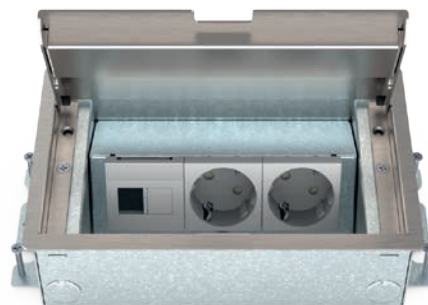

360 graden aansluitbaar

Eerder was het onmogelijk om vloerdozen in hoeken van ruimtes of strak tegen de wand toe te passen, dit doordat altijd voeding vanuit de achterzijde noodzakelijk bleek. Alle HPL Smartboxen en Serviceboxen zijn 360 graden aansluitbaar en daardoor op iedere plek in uw ruimte te plaatsen. De bekabeling kan vierzijdig ingevoerd worden, waarnaast de bedrading intern door kan lopen. Een optimaal en veilig eindresultaat dus!

Geleverd inclusief metalen stortplaat

De HPL Smartbox+, Smartbox Pro en Servicebox+ worden geleverd met een metalen stortplaat. Doordat het metaal niet hecht aan het beton, is deze zeer eenvoudig te verwijderen. Resultierend in een zeer strakke sparing voor een nagenoeg naadloos eindresultaat.

Smartbox Pro i.c.m. tegelvloer

Servicebox+ i.c.m. tegelvloer

COMPACTE OPLOSSING TOT EN MET 3 AANSLUITPUNTEN

SERVICEBOX+

SMARTBOX PRO

SMARTBOX+

	Servicebox+	Smartbox Pro	Smartbox+
1-voudig 1x WCD	581.0011	582.0011	583.0011
2-voudig 1x WCD + 1x M45 leeg	581.0021	582.0021	583.0021
2-voudig 2x WCD	581.0022	582.0022	583.0022
2-voudig 1x WCD + 2x Data uitsparing	581.0121	582.0121	583.0121
3-voudig 2x WCD + 1x M45 leeg	581.0032	582.0032	583.0032
3-voudig 3x WCD	581.0033	582.0033	583.0033
3-voudig 2x WCD + 2x Data uitsparing	581.0132	582.0132	583.0132