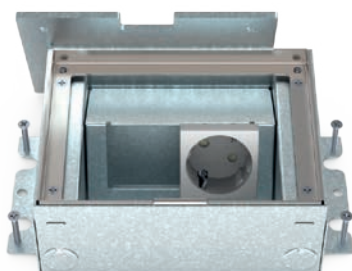

360 graden aansluitbaar

Eerder was het onmogelijk om vloerdozen in hoeken van ruimtes of strak tegen de wand toe te passen, dit doordat altijd voeding vanuit de achterzijde noodzakelijk bleek. Alle HPL Smartboxen en Serviceboxen zijn 360 graden aansluitbaar en daardoor op iedere plek in uw ruimte te plaatsen. De bekabeling kan vierzijdig ingevoerd worden, waarnaast de bedrading intern door kan lopen. Een optimaal en veilig eindresultaat dus!

Voor én na het storten in hoogte stelbaar

Voordat de dekvloer gestort gaat worden, kan de box door middel van de vier stelschroeven op de juiste hoogte gezet worden. Na het fixeren van de box, kan direct de vloer gestort worden. Ook bij het monteren van de deksel is er altijd voldoende stelbaarheid aanwezig, zodat het eindresultaat in alle gevallen optimaal is!

Geleverd inclusief metalen stortplaat

De HPL Smartbox+, Smartbox Pro en Servicebox+ worden geleverd met een metalen stortplaat. Doordat het metaal niet hecht aan het beton, is deze zeer eenvoudig te verwijderen. Resultierend in een zeer strakke sparing voor een nagenoeg naadloos eindresultaat.

Smartbox Pro i.c.m. tegelvloer

Servicebox+ i.c.m. tegelvloer

COMPACTE OPLOSSING TOT EN MET 3 AANSLUITPUNTEN

SERVICEBOX+

SMARTBOX PRO

SMARTBOX+

	Servicebox+	Smartbox Pro	Smartbox+
1-voudig 1x WCD	581.0011	582.0011	583.0011
2-voudig 1x WCD + 1x M45 leeg	581.0021	582.0021	583.0021
2-voudig 2x WCD	581.0022	582.0022	583.0022
2-voudig 1x WCD + 2x Data uitsparing	581.0121	582.0121	583.0121
3-voudig 2x WCD + 1x M45 leeg	581.0032	582.0032	583.0032
3-voudig 3x WCD	581.0033	582.0033	583.0033
3-voudig 2x WCD + 2x Data uitsparing	581.0132	582.0132	583.0132