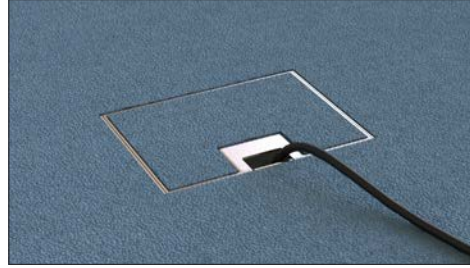

Smartbox Pro i.c.m. tapijt