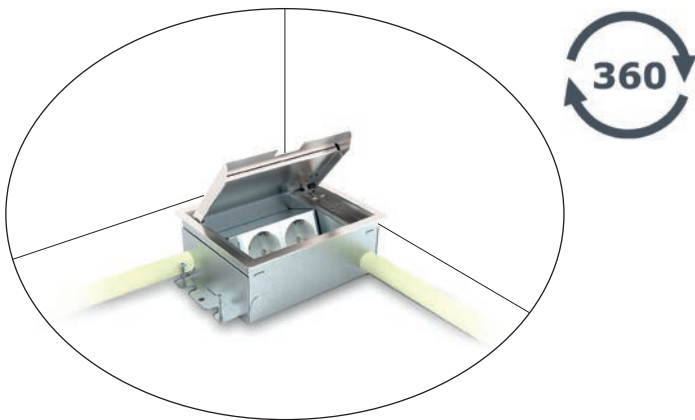

SMARTBOX+ SERVICEBOX+ SMARTBOX PRO

Drie verschillende deksels,
100% uitwisselbaar!

100% TEVREDEN OPDRACHTGEVERS

Volledig uitwisselbaar

De dekselsets van de Smartbox+, Smartbox Pro en Servicebox+ zijn volledig uitwisselbaar. Ook achteraf is dit nog aan te passen. Indien uw opdrachtgever niet voor 100% tevreden is, dan kan dit alsnog gecorrigeerd worden! Voor ieder type vloerafwerking, is een passende deksel beschikbaar. Of het nu gaat over tapijt, pvc, hout, steen of een gietvloer: in alle gevallen is er een oplossing beschikbaar!

360 graden aansluitbaar

Eerder was het onmogelijk om vloerdozen in hoeken van ruimtes of strak tegen de wand toe te passen, dit doordat altijd voeding vanuit de achterzijde noodzakelijk bleek. Alle HPL Smartboxen en Serviceboxen zijn 360 graden aansluitbaar en daardoor op iedere plek in uw ruimte te plaatsen. De bekabeling kan vierzijdig ingevoerd worden, waarnaast de bedrading intern door kan lopen. Een optimaal en veilig eindresultaat dus!

Voor én na het storten in hoogte stelbaar

Voordat de dekvloer gestort gaat worden, kan de box door middel van de vier stelschroeven op de juiste hoogte gezet worden. Na het fixeren van de box, kan direct de vloer gestort worden. Ook bij het monteren van de deksel is er altijd voldoende stelbaarheid aanwezig, zodat het eindresultaat in alle gevallen optimaal is!

Geleverd inclusief metalen stortplaat

De HPL Smartbox+, Smartbox Pro en Servicebox+ worden geleverd met een metalen stortplaat. Doordat het metaal niet hecht aan het beton, is deze zeer eenvoudig te verwijderen. Resultierend in een zeer strakke sparing voor een nagenoeg naadloos eindresultaat.