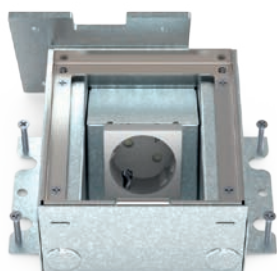

360 graden aansluitbaar

Eerder was het onmogelijk om vloerdozen in hoeken van ruimtes of strak tegen de wand toe te passen, dit doordat altijd voeding vanuit de achterzijde noodzakelijk bleek. Alle HPL Smartboxen en Serviceboxen zijn 360 graden aansluitbaar en daardoor op iedere plek in uw ruimte te plaatsen. De bekabeling kan vierzijdig ingevoerd worden, waarnaast de bedrading intern door kan lopen. Een optimaal en veilig eindresultaat dus!

Voor én na het storten in hoogte stelbaar

Voordat de dekvloer gestort gaat worden, kan de box door middel van de vier stelschroeven op de juiste hoogte gezet worden. Na het fixeren van de box, kan direct de vloer gestort worden. Ook bij het monteren van de deksel is er altijd voldoende stelbaarheid aanwezig, zodat het eindresultaat in alle gevallen optimaal is!

Geleverd inclusief metalen stortplaat

De HPL Smartbox+, Smartbox Pro en Servicebox+ worden geleverd met een metalen stortplaat. Doordat het metaal niet hecht aan het beton, is deze zeer eenvoudig te verwijderen. Resultierend in een zeer strakke sparing voor een nagenoeg naadloos eindresultaat.

Smartbox Pro i.c.m. tegelvloer

Servicebox+ i.c.m. tegelvloer

COMPACTE OPLOSSING TOT EN MET 3 AANSLUITPUNTEN

SERVICEBOX+

SMARTBOX PRO

SMARTBOX+

	Servicebox+	Smartbox Pro	Smartbox+
1-voudig 1x WCD	581.0011	582.0011	583.0011
2-voudig 1x WCD + 1x M45 leeg	581.0021	582.0021	583.0021
2-voudig 2x WCD	581.0022	582.0022	583.0022
2-voudig 1x WCD + 2x Data uitsparing	581.0121	582.0121	583.0121
3-voudig 2x WCD + 1x M45 leeg	581.0032	582.0032	583.0032
3-voudig 3x WCD	581.0033	582.0033	583.0033
3-voudig 2x WCD + 2x Data uitsparing	581.0132	582.0132	583.0132