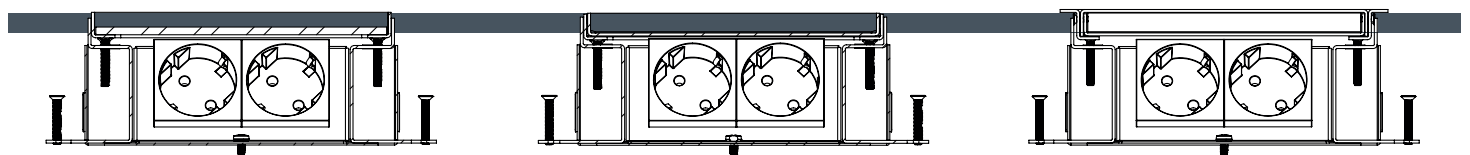

360 graden aansluitbaar

Eerder was het onmogelijk om vloerdozen in hoeken van ruimtes of strak tegen de wand toe te passen, dit doordat altijd voeding vanuit de achterzijde noodzakelijk bleek. Alle HPL Smartboxen en Serviceboxen zijn 360 graden aansluitbaar en daardoor op iedere plek in uw ruimte te plaatsen. De bekabeling kan vierzijdig ingevoerd worden, waarnaast de bedrading intern door kan lopen. Een optimaal en veilig eindresultaat dus!

Voor én na het storten in hoogte stelbaar

Voordat de dekvloer gestort gaat worden, kan de box door middel van de vier stelschroeven op de juiste hoogte gezet worden. Na het fixeren van de box, kan direct de vloer gestort worden. Ook bij het monteren van de deksel is er altijd voldoende stelbaarheid aanwezig, zodat het eindresultaat in alle gevallen optimaal is!

Geleverd inclusief metalen stortplaat

De HPL Smartbox+, Smartbox Pro en Servicebox+ worden geleverd met een metalen stortplaat. Doordat het metaal niet hecht aan het beton, is deze zeer eenvoudig te verwijderen. Resultierend in een zeer strakke sparing voor een nagenoeg naadloos eindresultaat.

Smartbox Pro i.c.m. tegelvloer

Servicebox+ i.c.m. tegelvloer

COMPACTE OPLOSSING TOT EN MET 3 AANSLUITPUNTEN

SERVICEBOX+

SMARTBOX PRO

SMARTBOX+

	Servicebox+	Smartbox Pro	Smartbox+
1-voudig 1x WCD	581.0011	582.0011	583.0011
2-voudig 1x WCD + 1x M45 leeg	581.0021	582.0021	583.0021
2-voudig 2x WCD	581.0022	582.0022	583.0022
2-voudig 1x WCD + 2x Data uitsparing	581.0121	582.0121	583.0121
3-voudig 2x WCD + 1x M45 leeg	581.0032	582.0032	583.0032
3-voudig 3x WCD	581.0033	582.0033	583.0033
3-voudig 2x WCD + 2x Data uitsparing	581.0132	582.0132	583.0132