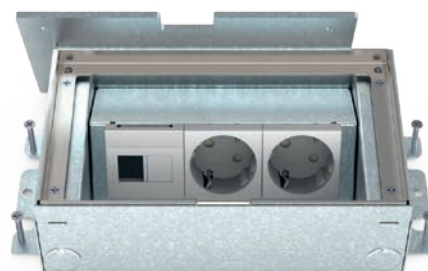

360 graden aansluitbaar

Eerder was het onmogelijk om vloerdozen in hoeken van ruimtes of strak tegen de wand toe te passen, dit doordat altijd voeding vanuit de achterzijde noodzakelijk bleek. Alle HPL Smartboxen en Serviceboxen zijn 360 graden aansluitbaar en daardoor op iedere plek in uw ruimte te plaatsen. De bekabeling kan vierzijdig ingevoerd worden, waarnaast de bedrading intern door kan lopen. Een optimaal en veilig eindresultaat dus!

Voor én na het storten in hoogte stelbaar

Voordat de dekvloer gestort gaat worden, kan de box door middel van de vier stelschroeven op de juiste hoogte gezet worden. Na het fixeren van de box, kan direct de vloer gestort worden. Ook bij het monteren van de deksel is er altijd voldoende stelbaarheid aanwezig, zodat het eindresultaat in alle gevallen optimaal is!

Geleverd inclusief metalen stortplaat

De HPL Smartbox+, Smartbox Pro en Servicebox+ worden geleverd met een metalen stortplaat. Doordat het metaal niet hecht aan het beton, is deze zeer eenvoudig te verwijderen. Resultierend in een zeer strakke sparing voor een nagenoeg naadloos eindresultaat.

Smartbox Pro i.c.m. tegelvloer

Servicebox+ i.c.m. tegelvloer

COMPACTE OPLOSSING TOT EN MET 3 AANSLUITPUNTEN

SERVICEBOX+

SMARTBOX PRO

SMARTBOX+

	Servicebox+	Smartbox Pro	Smartbox+
1-voudig 1x WCD	581.0011	582.0011	583.0011
2-voudig 1x WCD + 1x M45 leeg	581.0021	582.0021	583.0021
2-voudig 2x WCD	581.0022	582.0022	583.0022
2-voudig 1x WCD + 2x Data uitsparing	581.0121	582.0121	583.0121
3-voudig 2x WCD + 1x M45 leeg	581.0032	582.0032	583.0032
3-voudig 3x WCD	581.0033	582.0033	583.0033
3-voudig 2x WCD + 2x Data uitsparing	581.0132	582.0132	583.0132