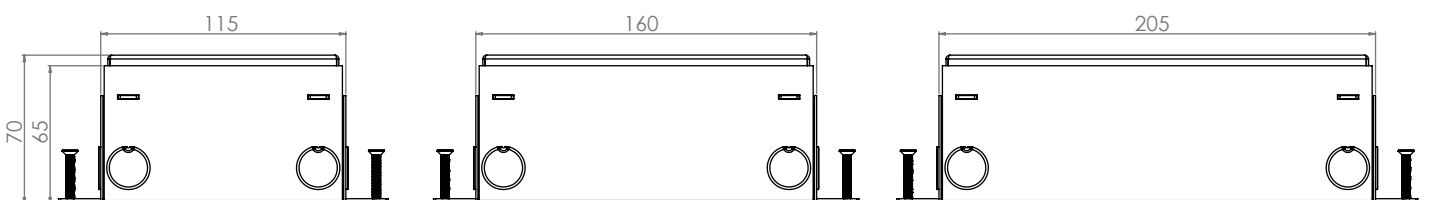

360 graden aansluitbaar

Eerder was het onmogelijk om vloerdozen in hoeken van ruimtes of strak tegen de wand toe te passen, dit doordat altijd voeding vanuit de achterzijde noodzakelijk bleek. Alle HPL Smartboxen en Serviceboxen zijn 360 graden aansluitbaar en daardoor op iedere plek in uw ruimte te plaatsen. De bekabeling kan vierzijdig ingevoerd worden, waarnaast de bedrading intern door kan lopen. Een optimaal en veilig eindresultaat dus!

Voor én na het storten in hoogte stelbaar

Voordat de dekvloer gestort gaat worden, kan de box door middel van de vier stelschroeven op de juiste hoogte gezet worden. Na het fixeren van de box, kan direct de vloer gestort worden. Ook bij het monteren van de deksel is er altijd voldoende stelbaarheid aanwezig, zodat het eindresultaat in alle gevallen optimaal is!

Smartbox Pro i.c.m. tegelvloer

Servicebox+ i.c.m. tegelvloer

COMPACTE OPLOSSING TOT EN MET 3 AANSLUITPUNTEN

SERVICEBOX+

SMARTBOX PRO

SMARTBOX+

	Servicebox+	Smartbox Pro	Smartbox+
1-voudig 1x WCD	581.0011	582.0011	583.0011
2-voudig 1x WCD + 1x M45 leeg	581.0021	582.0021	583.0021
2-voudig 2x WCD	581.0022	582.0022	583.0022
2-voudig 1x WCD + 2x Data uitsparing	581.0121	582.0121	583.0121
3-voudig 2x WCD + 1x M45 leeg	581.0032	582.0032	583.0032
3-voudig 3x WCD	581.0033	582.0033	583.0033
3-voudig 2x WCD + 2x Data uitsparing	581.0132	582.0132	583.0132