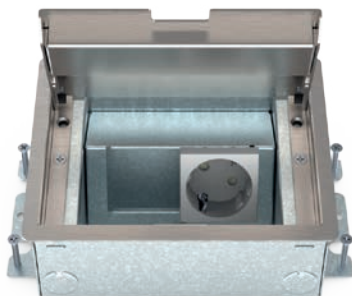

360 graden aansluitbaar

Eerder was het onmogelijk om vloerdozen in hoeken van ruimtes of strak tegen de wand toe te passen, dit doordat altijd voeding vanuit de achterzijde noodzakelijk bleek. Alle HPL Smartboxen en Serviceboxen zijn 360 graden aansluitbaar en daardoor op iedere plek in uw ruimte te plaatsen. De bekabeling kan vierzijdig ingevoerd worden, waarnaast de bedrading intern door kan lopen. Een optimaal en veilig eindresultaat dus!

Voor én na het storten in hoogte stelbaar

Voordat de dekvloer gestort gaat worden, kan de box door middel van de vier stelschroeven op de juiste hoogte gezet worden. Na het fixeren van de box, kan direct de vloer gestort worden. Ook bij het monteren van de deksel is er altijd voldoende stelbaarheid aanwezig, zodat het eindresultaat in alle gevallen optimaal is!

Geleverd inclusief metalen stortplaat

De HPL Smartbox+, Smartbox Pro en Servicebox+ worden geleverd met een metalen stortplaat. Doordat het metaal niet hecht aan het beton, is deze zeer eenvoudig te verwijderen. Resultierend in een zeer strakke sparing voor een nagenoeg naadloos eindresultaat.

Smartbox Pro i.c.m. tegelvloer

Servicebox+ i.c.m. tegelvloer

COMPACTE OPLOSSING TOT EN MET 3 AANSLUITPUNTEN

SERVICEBOX+

SMARTBOX PRO

SMARTBOX+

	Servicebox+	Smartbox Pro	Smartbox+
1-voudig 1x WCD	581.0011	582.0011	583.0011
2-voudig 1x WCD + 1x M45 leeg	581.0021	582.0021	583.0021
2-voudig 2x WCD	581.0022	582.0022	583.0022
2-voudig 1x WCD + 2x Data uitsparing	581.0121	582.0121	583.0121
3-voudig 2x WCD + 1x M45 leeg	581.0032	582.0032	583.0032
3-voudig 3x WCD	581.0033	582.0033	583.0033
3-voudig 2x WCD + 2x Data uitsparing	581.0132	582.0132	583.0132