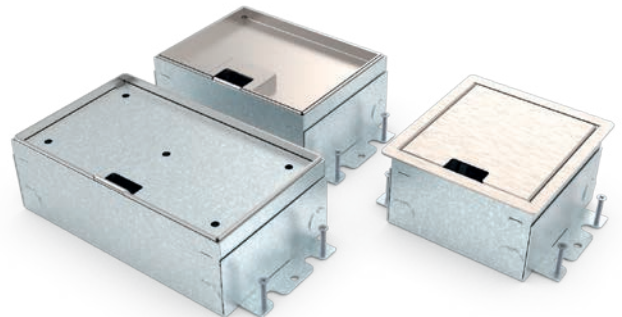

SMARTBOX+ SERVICEBOX+ SMARTBOX PRO

Drie verschillende deksels,
100% uitwisselbaar!

100% TEVREDEN OPDRACHTGEVERS

Volledig uitwisselbaar

De dekselsets van de Smartbox+, Smartbox Pro en Servicebox+ zijn volledig uitwisselbaar. Ook achteraf is dit nog aan te passen. Indien uw opdrachtgever niet voor 100% tevreden is, dan kan dit alsnog gecorrigeerd worden! Voor ieder type vloerafwerking, is een passende deksel beschikbaar. Of het nu gaat over tapijt, pvc, hout, steen of een gietvloer: in alle gevallen is er een oplossing beschikbaar!

360 graden aansluitbaar

Eerder was het onmogelijk om vloerdozen in hoeken van ruimtes of strak tegen de wand toe te passen, dit doordat altijd voeding vanuit de achterzijde noodzakelijk bleek. Alle HPL Smartboxen en Serviceboxen zijn 360 graden aansluitbaar en daardoor op iedere plek in uw ruimte te plaatsen. De bekabeling kan vierzijdig ingevoerd worden, waarnaast de bedrading intern door kan lopen. Een optimaal en veilig eindresultaat dus!

Voor én na het storten in hoogte stelbaar

Voordat de dekvloer gestort gaat worden, kan de box door middel van de vier stelschroeven op de juiste hoogte gezet worden. Na het fixeren van de box, kan direct de vloer gestort worden. Ook bij het monteren van de deksel is er altijd voldoende stelbaarheid aanwezig, zodat het eindresultaat in alle gevallen optimaal is!

Geleverd inclusief metalen stortplaat

De HPL Smartbox+, Smartbox Pro en Servicebox+ worden geleverd met een metalen stortplaat. Doordat het metaal niet hecht aan het beton, is deze zeer eenvoudig te verwijderen. Resultierend in een zeer strakke sparing voor een nagenoeg naadloos eindresultaat.