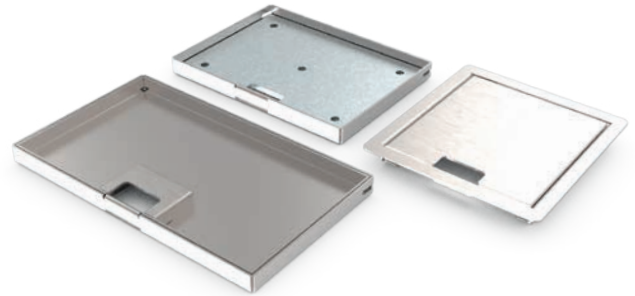

SMARTBOX+ SERVICEBOX+ SMARTBOX PRO

Drie verschillende deksels,
100% uitwisselbaar!

100% TEVREDEN OPDRACHTGEVERS

Volledig uitwisselbaar

De dekselsets van de Smartbox+, Smartbox Pro en Servicebox+ zijn volledig uitwisselbaar. Ook achteraf is dit nog aan te passen. Indien uw opdrachtgever niet voor 100% tevreden is, dan kan dit alsnog gecorrigeerd worden! Voor ieder type vloerafwerking, is een passende deksel beschikbaar. Of het nu gaat over tapijt, pvc, hout, steen of een gietvloer: in alle gevallen is er een oplossing beschikbaar!

360 graden aansluitbaar

Eerder was het onmogelijk om vloerdozen in hoeken van ruimtes of strak tegen de wand toe te passen, dit doordat altijd voeding vanuit de achterzijde noodzakelijk bleek. Alle HPL Smartboxen en Serviceboxen zijn 360 graden aansluitbaar en daardoor op iedere plek in uw ruimte te plaatsen. De bekabeling kan vierzijdig ingevoerd worden, waarnaast de bedrading intern door kan lopen. Een optimaal en veilig eindresultaat dus!

Voor én na het storten in hoogte stelbaar

Voordat de dekvloer gestort gaat worden, kan de box door middel van de vier stelschroeven op de juiste hoogte gezet worden. Na het fixeren van de box, kan direct de vloer gestort worden. Ook bij het monteren van de deksel is er altijd voldoende stelbaarheid aanwezig, zodat het eindresultaat in alle gevallen optimaal is!

Geleverd inclusief metalen stortplaat

De HPL Smartbox+, Smartbox Pro en Servicebox+ worden geleverd met een metalen stortplaat. Doordat het metaal niet hecht aan het beton, is deze zeer eenvoudig te verwijderen. Resultierend in een zeer strakke sparing voor een nagenoeg naadloos eindresultaat.