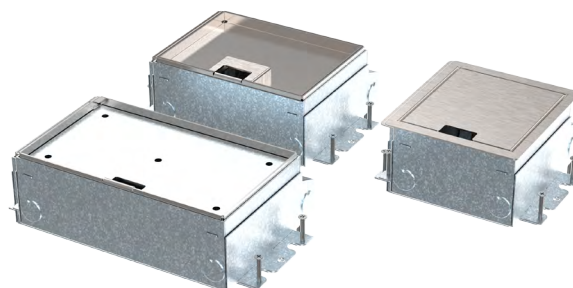

SMARTBOX+ SERVICEBOX+ SMARTBOX PRO

Trois couvercles différents,
100% interchangeables!

100% CLIENTS SATISFAITS

Entièrement interchangeable

Les jeux de couvercles des Smartbox+, Smartbox Pro et Servicebox+ sont entièrement interchangeables. Cette adaptation peut également être effectuée a posteriori. Si votre client n'est pas entièrement satisfait, cela peut être corrigé! Pour chaque type de revêtement de sol, un couvercle adapté est disponible. Que ce soit pour de la moquette, du PVC, du bois, de la pierre ou un sol coulé : il existe toujours une solution!

Connexion à 360 degrés

Il était auparavant impossible d'installer des boîtes de sol dans les coins des pièces ou contre les murs, car l'alimentation devait toujours venir de l'arrière. Toutes les Smartbox et Servicebox HPL sont désormais connectables à 360 degrés, ce qui permet de les placer partout dans votre espace. Le câblage peut être introduit sur quatre côtés, avec un passage interne pour les fils. Un résultat optimal et sécurisé!

Réglable en hauteur avant et après le coulage

Avant le coulage de la chape, la boîte peut être réglée à la bonne hauteur grâce aux quatre vis de réglage. Une fois la boîte fixée, le coulage du sol peut commencer immédiatement. Lors du montage du couvercle, il y a toujours suffisamment de marge de réglage pour garantir un résultat final optimal dans tous les cas!

Fourni avec plaque d'encastrement métallique

Les HPL Smartbox+, Smartbox Pro et Servicebox+ sont livrés avec une plaque d'encastrement en métal. Comme le métal n'adhère pas au béton, cette plaque se retire très facilement, garantissant une ouverture nette pour un résultat final quasiment sans joint.