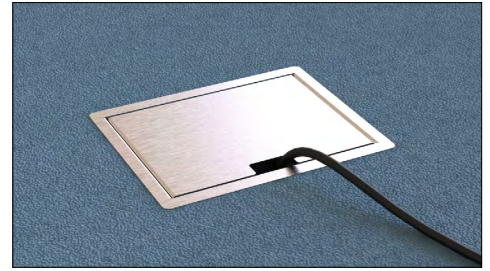

Servicebox+ avec moquette