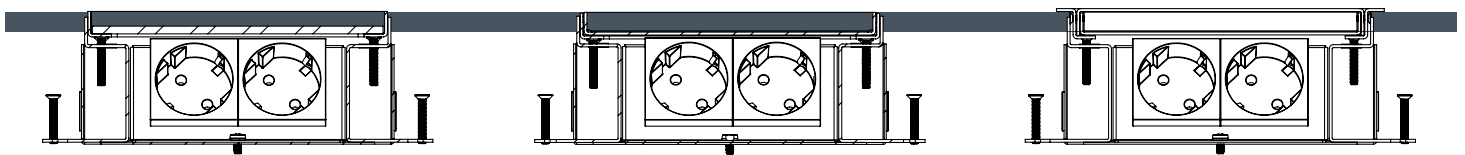

Connexion à 360 degrés

Il était auparavant impossible d'installer des boîtes de sol dans les coins des pièces ou contre les murs, car l'alimentation devait toujours venir de l'arrière. Toutes les Smartbox et Servicebox HPL sont désormais connectables à 360 degrés, ce qui permet de les placer partout dans votre espace. Le câblage peut être introduit sur quatre côtés, avec un passage interne pour les fils. Un résultat optimal et sécurisé!

APPLICATIONS ET RÉSULTATS

Smartbox+ avec moquette

Smartbox Pro avec moquette

Servicebox+ avec moquette

Smartbox+ avec parquet

Smartbox Pro avec parquet

Servicebox+ avec parquet

Smartbox+ avec sol carrelé

Smartbox Pro avec sol carrelé

Servicebox+ avec sol carrelé

SOLUTION COMPACTE JUSQU'À 3 POINTS DE CONNEXION

SERVICEBOX+

SMARTBOX PRO

SMARTBOX+

	Servicebox+	Smartbox Pro	Smartbox+
1 module 1x prise de courant	581.0011B	582.0011B	583.0011B
2 modules 1x prise de courant + 1x M45 vide	581.0021B	582.0021B	583.0021B
2 modules 2x prises de courant	581.0022B	582.0022B	583.0022B
2 modules 1x prise de courant + 2x découpes données	581.0121B	582.0121B	583.0121B
3 modules 2x prises de courant + 1x M45 vide	581.0032B	582.0032B	583.0032B
3 modules 3x prises de courant	581.0033B	582.0033B	583.0033B
3 modules 2x prises de courant + 2x découpes données	581.0132B	582.0132B	583.0132B
4 modules 2x prises de courant + 2x M45 vide	581.0042B	582.0042B	583.0042B
4 modules 2x prises de courant + 2x découpes données	581.0242B	582.0242B	583.0242B