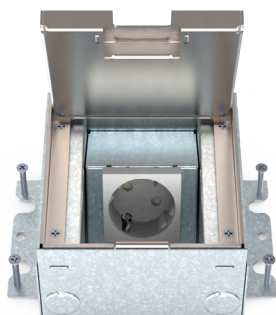

Connexion à 360 degrés

Il était auparavant impossible d'installer des boîtes de sol dans les coins des pièces ou contre les murs, car l'alimentation devait toujours venir de l'arrière. Toutes les Smartbox et Servicebox HPL sont désormais connectables à 360 degrés, ce qui permet de les placer partout dans votre espace. Le câblage peut être introduit sur quatre côtés, avec un passage interne pour les fils. Un résultat optimal et sécurisé!

Réglable en hauteur avant et après le coulage

Avant le coulage de la chape, la boîte peut être réglée à la bonne hauteur grâce aux quatre vis de réglage. Une fois la boîte fixée, le coulage du sol peut commencer immédiatement. Lors du montage du couvercle, il y a toujours suffisamment de marge de réglage pour garantir un résultat final optimal dans tous les cas!

Fourni avec plaque d'encastrement métallique

Les HPL Smartbox+, Smartbox Pro et Servicebox+ sont livrés avec une plaque d'encastrement en métal. Comme le métal n'adhère pas au béton, cette plaque se retire très facilement, garantissant une ouverture nette pour un résultat final quasiment sans joint.

Smartbox Pro avec sol carrelé

Servicebox+ avec sol carrelé

SOLUTION COMPACTE JUSQU'À 3 POINTS DE CONNEXION

SERVICEBOX+

SMARTBOX PRO

SMARTBOX+

	Servicebox+	Smartbox Pro	Smartbox+
1 module 1x prise de courant	581.0011B	582.0011B	583.0011B
2 modules 1x prise de courant + 1x M45 vide	581.0021B	582.0021B	583.0021B
2 modules 2x prises de courant	581.0022B	582.0022B	583.0022B
2 modules 1x prise de courant + 2x découpes données	581.0121B	582.0121B	583.0121B
3 modules 2x prises de courant + 1x M45 vide	581.0032B	582.0032B	583.0032B
3 modules 3x prises de courant	581.0033B	582.0033B	583.0033B
3 modules 2x prises de courant + 2x découpes données	581.0132B	582.0132B	583.0132B
4 modules 2x prises de courant + 2x M45 vide	581.0042B	582.0042B	583.0042B
4 modules 2x prises de courant + 2x découpes données	581.0242B	582.0242B	583.0242B