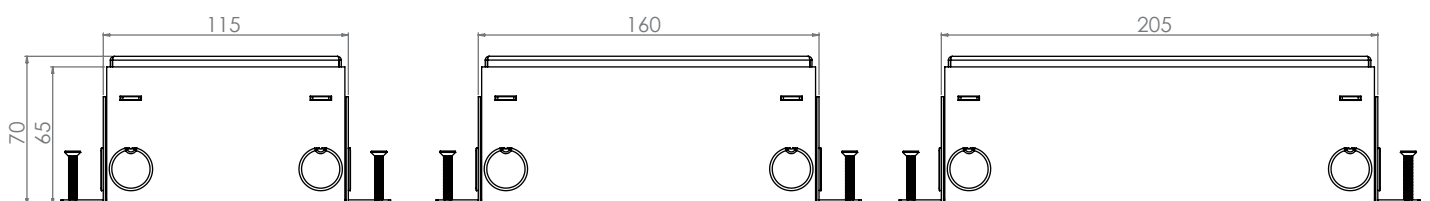

Smartbox Pro avec sol carrelé

Servicebox+ avec sol carrelé

SOLUTION COMPACTE JUSQU'À 3 POINTS DE CONNEXION

SERVICEBOX+

SMARTBOX PRO

SMARTBOX+

	Servicebox+	Smartbox Pro	Smartbox+
1 module 1x prise de courant	581.0011B	582.0011B	583.0011B
2 modules 1x prise de courant + 1x M45 vide	581.0021B	582.0021B	583.0021B
2 modules 2x prises de courant	581.0022B	582.0022B	583.0022B
2 modules 1x prise de courant + 2x découpes données	581.0121B	582.0121B	583.0121B
3 modules 2x prises de courant + 1x M45 vide	581.0032B	582.0032B	583.0032B
3 modules 3x prises de courant	581.0033B	582.0033B	583.0033B
3 modules 2x prises de courant + 2x découpes données	581.0132B	582.0132B	583.0132B
4 modules 2x prises de courant + 2x M45 vide	581.0042B	582.0042B	583.0042B
4 modules 2x prises de courant + 2x découpes données	581.0242B	582.0242B	583.0242B