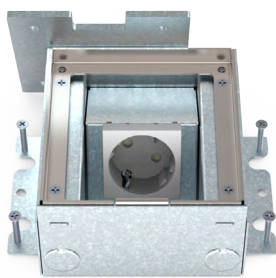

Connexion à 360 degrés

Il était auparavant impossible d'installer des boîtes de sol dans les coins des pièces ou contre les murs, car l'alimentation devait toujours venir de l'arrière. Toutes les Smartbox et Servicebox HPL sont désormais connectables à 360 degrés, ce qui permet de les placer partout dans votre espace. Le câblage peut être introduit sur quatre côtés, avec un passage interne pour les fils. Un résultat optimal et sécurisé!

Réglable en hauteur avant et après le coulage

Avant le coulage de la chape, la boîte peut être réglée à la bonne hauteur grâce aux quatre vis de réglage. Une fois la boîte fixée, le coulage du sol peut commencer immédiatement. Lors du montage du couvercle, il y a toujours suffisamment de marge de réglage pour garantir un résultat final optimal dans tous les cas!

Fourni avec plaque d'encastrement métallique

Les HPL Smartbox+, Smartbox Pro et Servicebox+ sont livrés avec une plaque d'encastrement en métal. Comme le métal n'adhère pas au béton, cette plaque se retire très facilement, garantissant une ouverture nette pour un résultat final quasiment sans joint.

Smartbox Pro avec sol carrelé

Servicebox+ avec sol carrelé

SOLUTION COMPACTE JUSQU'À 3 POINTS DE CONNEXION

SERVICEBOX+

SMARTBOX PRO

SMARTBOX+

	Servicebox+	Smartbox Pro	Smartbox+
1 module 1x prise de courant	581.0011B	582.0011B	583.0011B
2 modules 1x prise de courant + 1x M45 vide	581.0021B	582.0021B	583.0021B
2 modules 2x prises de courant	581.0022B	582.0022B	583.0022B
2 modules 1x prise de courant + 2x découpes données	581.0121B	582.0121B	583.0121B
3 modules 2x prises de courant + 1x M45 vide	581.0032B	582.0032B	583.0032B
3 modules 3x prises de courant	581.0033B	582.0033B	583.0033B
3 modules 2x prises de courant + 2x découpes données	581.0132B	582.0132B	583.0132B
4 modules 2x prises de courant + 2x M45 vide	581.0042B	582.0042B	583.0042B
4 modules 2x prises de courant + 2x découpes données	581.0242B	582.0242B	583.0242B