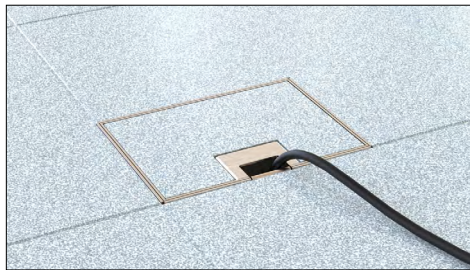

Connexion à 360 degrés

Il était auparavant impossible d'installer des boîtes de sol dans les coins des pièces ou contre les murs, car l'alimentation devait toujours venir de l'arrière. Toutes les Smartbox et Servicebox HPL sont désormais connectables à 360 degrés, ce qui permet de les placer partout dans votre espace. Le câblage peut être introduit sur quatre côtés, avec un passage interne pour les fils. Un résultat optimal et sécurisé!

Réglable en hauteur avant et après le coulage

Avant le coulage de la chape, la boîte peut être réglée à la bonne hauteur grâce aux quatre vis de réglage. Une fois la boîte fixée, le coulage du sol peut commencer immédiatement. Lors du montage du couvercle, il y a toujours suffisamment de marge de réglage pour garantir un résultat final optimal dans tous les cas!

Fourni avec plaque d'encastrement métallique

Les HPL Smartbox+, Smartbox Pro et Servicebox+ sont livrés avec une plaque d'encastrement en métal. Comme le métal n'adhère pas au béton, cette plaque se retire très facilement, garantissant une ouverture nette pour un résultat final quasiment sans joint.

Smartbox Pro avec sol carrelé

Servicebox+ avec sol carrelé

SOLUTION COMPACTE JUSQU'À 3 POINTS DE CONNEXION

SERVICEBOX+

SMARTBOX PRO

SMARTBOX+

	Servicebox+	Smartbox Pro	Smartbox+
1 module 1x prise de courant	581.0011B	582.0011B	583.0011B
2 modules 1x prise de courant + 1x M45 vide	581.0021B	582.0021B	583.0021B
2 modules 2x prises de courant	581.0022B	582.0022B	583.0022B
2 modules 1x prise de courant + 2x découpes données	581.0121B	582.0121B	583.0121B
3 modules 2x prises de courant + 1x M45 vide	581.0032B	582.0032B	583.0032B
3 modules 3x prises de courant	581.0033B	582.0033B	583.0033B
3 modules 2x prises de courant + 2x découpes données	581.0132B	582.0132B	583.0132B
4 modules 2x prises de courant + 2x M45 vide	581.0042B	582.0042B	583.0042B
4 modules 2x prises de courant + 2x découpes données	581.0242B	582.0242B	583.0242B