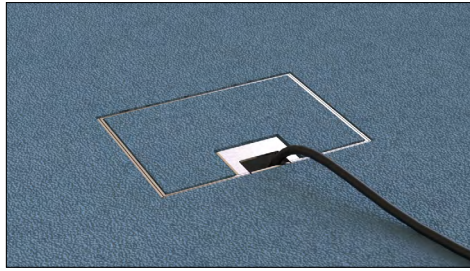

Smartbox Pro avec moquette