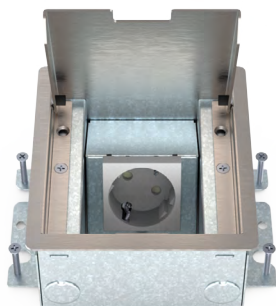

Connexion à 360 degrés

Il était auparavant impossible d'installer des boîtes de sol dans les coins des pièces ou contre les murs, car l'alimentation devait toujours venir de l'arrière. Toutes les Smartbox et Servicebox HPL sont désormais connectables à 360 degrés, ce qui permet de les placer partout dans votre espace. Le câblage peut être introduit sur quatre côtés, avec un passage interne pour les fils. Un résultat optimal et sécurisé!

Réglable en hauteur avant et après le coulage

Avant le coulage de la chape, la boîte peut être réglée à la bonne hauteur grâce aux quatre vis de réglage. Une fois la boîte fixée, le coulage du sol peut commencer immédiatement. Lors du montage du couvercle, il y a toujours suffisamment de marge de réglage pour garantir un résultat final optimal dans tous les cas!

Fourni avec plaque d'encastrement métallique

Les HPL Smartbox+, Smartbox Pro et Servicebox+ sont livrés avec une plaque d'encastrement en métal. Comme le métal n'adhère pas au béton, cette plaque se retire très facilement, garantissant une ouverture nette pour un résultat final quasiment sans joint.

Smartbox Pro avec sol carrelé

Servicebox+ avec sol carrelé

SOLUTION COMPACTE JUSQU'À 3 POINTS DE CONNEXION

SERVICEBOX+

SMARTBOX PRO

SMARTBOX+

	Servicebox+	Smartbox Pro	Smartbox+
1 module 1x prise de courant	581.0011B	582.0011B	583.0011B
2 modules 1x prise de courant + 1x M45 vide	581.0021B	582.0021B	583.0021B
2 modules 2x prises de courant	581.0022B	582.0022B	583.0022B
2 modules 1x prise de courant + 2x découpes données	581.0121B	582.0121B	583.0121B
3 modules 2x prises de courant + 1x M45 vide	581.0032B	582.0032B	583.0032B
3 modules 3x prises de courant	581.0033B	582.0033B	583.0033B
3 modules 2x prises de courant + 2x découpes données	581.0132B	582.0132B	583.0132B
4 modules 2x prises de courant + 2x M45 vide	581.0042B	582.0042B	583.0042B
4 modules 2x prises de courant + 2x découpes données	581.0242B	582.0242B	583.0242B