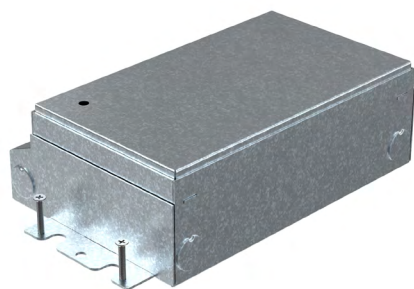

SMARTBOX+ SERVICEBOX+ SMARTBOX PRO

Trois couvercles différents,
100% interchangeables!

100% CLIENTS SATISFAITS

Entièrement interchangeable

Les jeux de couvercles des Smartbox+, Smartbox Pro et Servicebox+ sont entièrement interchangeables. Cette adaptation peut également être effectuée a posteriori. Si votre client n'est pas entièrement satisfait, cela peut être corrigé! Pour chaque type de revêtement de sol, un couvercle adapté est disponible. Que ce soit pour de la moquette, du PVC, du bois, de la pierre ou un sol coulé : il existe toujours une solution!

Connexion à 360 degrés

Il était auparavant impossible d'installer des boîtes de sol dans les coins des pièces ou contre les murs, car l'alimentation devait toujours venir de l'arrière. Toutes les Smartbox et Servicebox HPL sont désormais connectables à 360 degrés, ce qui permet de les placer partout dans votre espace. Le câblage peut être introduit sur quatre côtés, avec un passage interne pour les fils. Un résultat optimal et sécurisé!

Réglable en hauteur avant et après le coulage

Avant le coulage de la chape, la boîte peut être réglée à la bonne hauteur grâce aux quatre vis de réglage. Une fois la boîte fixée, le coulage du sol peut commencer immédiatement. Lors du montage du couvercle, il y a toujours suffisamment de marge de réglage pour garantir un résultat final optimal dans tous les cas!

Fourni avec plaque d'encastrement métallique

Les HPL Smartbox+, Smartbox Pro et Servicebox+ sont livrés avec une plaque d'encastrement en métal. Comme le métal n'adhère pas au béton, cette plaque se retire très facilement, garantissant une ouverture nette pour un résultat final quasiment sans joint.