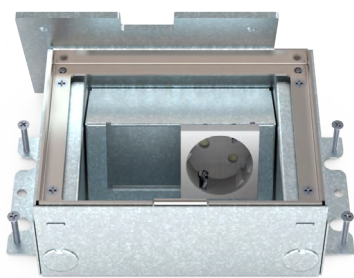

Connexion à 360 degrés

Il était auparavant impossible d'installer des boîtes de sol dans les coins des pièces ou contre les murs, car l'alimentation devait toujours venir de l'arrière. Toutes les Smartbox et Servicebox HPL sont désormais connectables à 360 degrés, ce qui permet de les placer partout dans votre espace. Le câblage peut être introduit sur quatre côtés, avec un passage interne pour les fils. Un résultat optimal et sécurisé!

Réglable en hauteur avant et après le coulage

Avant le coulage de la chape, la boîte peut être réglée à la bonne hauteur grâce aux quatre vis de réglage. Une fois la boîte fixée, le coulage du sol peut commencer immédiatement. Lors du montage du couvercle, il y a toujours suffisamment de marge de réglage pour garantir un résultat final optimal dans tous les cas!

Fourni avec plaque d'encastrement métallique

Les HPL Smartbox+, Smartbox Pro et Servicebox+ sont livrés avec une plaque d'encastrement en métal. Comme le métal n'adhère pas au béton, cette plaque se retire très facilement, garantissant une ouverture nette pour un résultat final quasiment sans joint.

Smartbox Pro avec sol carrelé

Servicebox+ avec sol carrelé

SOLUTION COMPACTE JUSQU'À 3 POINTS DE CONNEXION

SERVICEBOX+

SMARTBOX PRO

SMARTBOX+

	Servicebox+	Smartbox Pro	Smartbox+
1 module 1x prise de courant	581.0011B	582.0011B	583.0011B
2 modules 1x prise de courant + 1x M45 vide	581.0021B	582.0021B	583.0021B
2 modules 2x prises de courant	581.0022B	582.0022B	583.0022B
2 modules 1x prise de courant + 2x découpes données	581.0121B	582.0121B	583.0121B
3 modules 2x prises de courant + 1x M45 vide	581.0032B	582.0032B	583.0032B
3 modules 3x prises de courant	581.0033B	582.0033B	583.0033B
3 modules 2x prises de courant + 2x découpes données	581.0132B	582.0132B	583.0132B
4 modules 2x prises de courant + 2x M45 vide	581.0042B	582.0042B	583.0042B
4 modules 2x prises de courant + 2x découpes données	581.0242B	582.0242B	583.0242B