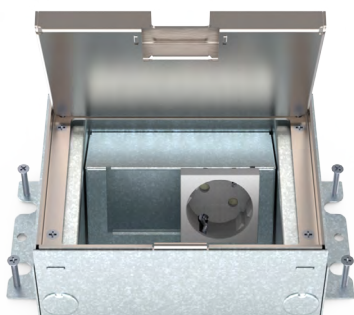

Connexion à 360 degrés

Il était auparavant impossible d'installer des boîtes de sol dans les coins des pièces ou contre les murs, car l'alimentation devait toujours venir de l'arrière. Toutes les Smartbox et Servicebox HPL sont désormais connectables à 360 degrés, ce qui permet de les placer partout dans votre espace. Le câblage peut être introduit sur quatre côtés, avec un passage interne pour les fils. Un résultat optimal et sécurisé!

Réglable en hauteur avant et après le coulage

Avant le coulage de la chape, la boîte peut être réglée à la bonne hauteur grâce aux quatre vis de réglage. Une fois la boîte fixée, le coulage du sol peut commencer immédiatement. Lors du montage du couvercle, il y a toujours suffisamment de marge de réglage pour garantir un résultat final optimal dans tous les cas!

Fourni avec plaque d'encastrement métallique

Les HPL Smartbox+, Smartbox Pro et Servicebox+ sont livrés avec une plaque d'encastrement en métal. Comme le métal n'adhère pas au béton, cette plaque se retire très facilement, garantissant une ouverture nette pour un résultat final quasiment sans joint.

Smartbox Pro avec sol carrelé

Servicebox+ avec sol carrelé

SOLUTION COMPACTE JUSQU'À 3 POINTS DE CONNEXION

SERVICEBOX+

SMARTBOX PRO

SMARTBOX+

	Servicebox+	Smartbox Pro	Smartbox+
1 module 1x prise de courant	581.0011B	582.0011B	583.0011B
2 modules 1x prise de courant + 1x M45 vide	581.0021B	582.0021B	583.0021B
2 modules 2x prises de courant	581.0022B	582.0022B	583.0022B
2 modules 1x prise de courant + 2x découpes données	581.0121B	582.0121B	583.0121B
3 modules 2x prises de courant + 1x M45 vide	581.0032B	582.0032B	583.0032B
3 modules 3x prises de courant	581.0033B	582.0033B	583.0033B
3 modules 2x prises de courant + 2x découpes données	581.0132B	582.0132B	583.0132B
4 modules 2x prises de courant + 2x M45 vide	581.0042B	582.0042B	583.0042B
4 modules 2x prises de courant + 2x découpes données	581.0242B	582.0242B	583.0242B