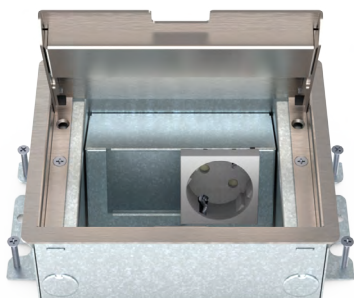

Connexion à 360 degrés

Il était auparavant impossible d'installer des boîtes de sol dans les coins des pièces ou contre les murs, car l'alimentation devait toujours venir de l'arrière. Toutes les Smartbox et Servicebox HPL sont désormais connectables à 360 degrés, ce qui permet de les placer partout dans votre espace. Le câblage peut être introduit sur quatre côtés, avec un passage interne pour les fils. Un résultat optimal et sécurisé!

Réglable en hauteur avant et après le coulage

Avant le coulage de la chape, la boîte peut être réglée à la bonne hauteur grâce aux quatre vis de réglage. Une fois la boîte fixée, le coulage du sol peut commencer immédiatement. Lors du montage du couvercle, il y a toujours suffisamment de marge de réglage pour garantir un résultat final optimal dans tous les cas!

Fourni avec plaque d'encastrement métallique

Les HPL Smartbox+, Smartbox Pro et Servicebox+ sont livrés avec une plaque d'encastrement en métal. Comme le métal n'adhère pas au béton, cette plaque se retire très facilement, garantissant une ouverture nette pour un résultat final quasiment sans joint.

Smartbox Pro avec sol carrelé

Servicebox+ avec sol carrelé

SOLUTION COMPACTE JUSQU'À 3 POINTS DE CONNEXION

SERVICEBOX+

SMARTBOX PRO

SMARTBOX+

	Servicebox+	Smartbox Pro	Smartbox+
1 module 1x prise de courant	581.0011B	582.0011B	583.0011B
2 modules 1x prise de courant + 1x M45 vide	581.0021B	582.0021B	583.0021B
2 modules 2x prises de courant	581.0022B	582.0022B	583.0022B
2 modules 1x prise de courant + 2x découpes données	581.0121B	582.0121B	583.0121B
3 modules 2x prises de courant + 1x M45 vide	581.0032B	582.0032B	583.0032B
3 modules 3x prises de courant	581.0033B	582.0033B	583.0033B
3 modules 2x prises de courant + 2x découpes données	581.0132B	582.0132B	583.0132B
4 modules 2x prises de courant + 2x M45 vide	581.0042B	582.0042B	583.0042B
4 modules 2x prises de courant + 2x découpes données	581.0242B	582.0242B	583.0242B