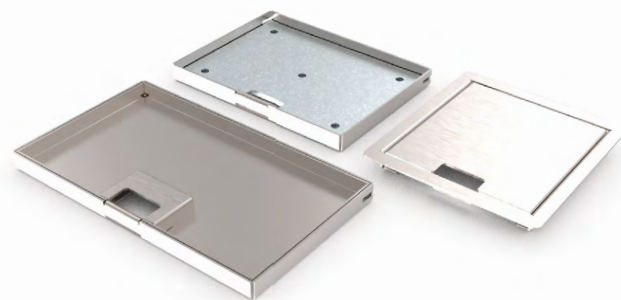

SMARTBOX+ SERVICEBOX+ SMARTBOX PRO

Trois couvercles différents,
100% interchangeables!

100% CLIENTS SATISFAITS

Entièrement interchangeable

Les jeux de couvercles des Smartbox+, Smartbox Pro et Servicebox+ sont entièrement interchangeables. Cette adaptation peut également être effectuée a posteriori. Si votre client n'est pas entièrement satisfait, cela peut être corrigé! Pour chaque type de revêtement de sol, un couvercle adapté est disponible. Que ce soit pour de la moquette, du PVC, du bois, de la pierre ou un sol coulé : il existe toujours une solution!

Connexion à 360 degrés

Il était auparavant impossible d'installer des boîtes de sol dans les coins des pièces ou contre les murs, car l'alimentation devait toujours venir de l'arrière. Toutes les Smartbox et Servicebox HPL sont désormais connectables à 360 degrés, ce qui permet de les placer partout dans votre espace. Le câblage peut être introduit sur quatre côtés, avec un passage interne pour les fils. Un résultat optimal et sécurisé!

Réglable en hauteur avant et après le coulage

Avant le coulage de la chape, la boîte peut être réglée à la bonne hauteur grâce aux quatre vis de réglage. Une fois la boîte fixée, le coulage du sol peut commencer immédiatement. Lors du montage du couvercle, il y a toujours suffisamment de marge de réglage pour garantir un résultat final optimal dans tous les cas!

Fourni avec plaque d'encastrement métallique

Les HPL Smartbox+, Smartbox Pro et Servicebox+ sont livrés avec une plaque d'encastrement en métal. Comme le métal n'adhère pas au béton, cette plaque se retire très facilement, garantissant une ouverture nette pour un résultat final quasiment sans joint.