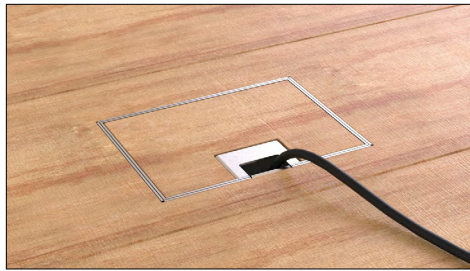

Smartbox Pro avec parquet