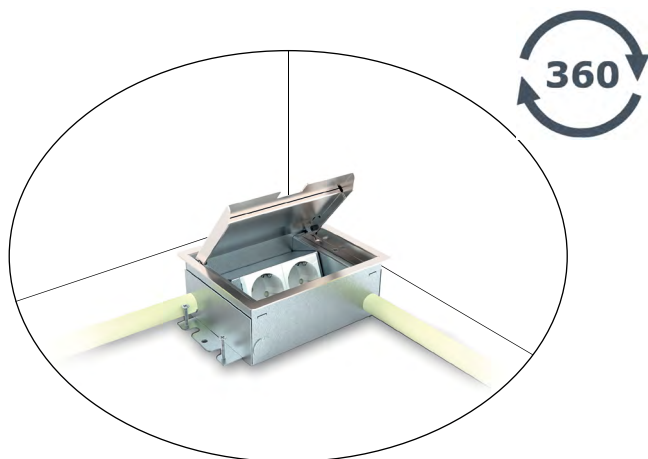

SMARTBOX+ SERVICEBOX+ SMARTBOX PRO

Trois couvercles différents,
100% interchangeables!

100% CLIENTS SATISFAITS

Entièrement interchangeable

Les jeux de couvercles des Smartbox+, Smartbox Pro et Servicebox+ sont entièrement interchangeables. Cette adaptation peut également être effectuée a posteriori. Si votre client n'est pas entièrement satisfait, cela peut être corrigé! Pour chaque type de revêtement de sol, un couvercle adapté est disponible. Que ce soit pour de la moquette, du PVC, du bois, de la pierre ou un sol coulé : il existe toujours une solution!

Connexion à 360 degrés

Il était auparavant impossible d'installer des boîtes de sol dans les coins des pièces ou contre les murs, car l'alimentation devait toujours venir de l'arrière. Toutes les Smartbox et Servicebox HPL sont désormais connectables à 360 degrés, ce qui permet de les placer partout dans votre espace. Le câblage peut être introduit sur quatre côtés, avec un passage interne pour les fils. Un résultat optimal et sécurisé!

Réglable en hauteur avant et après le coulage

Avant le coulage de la chape, la boîte peut être réglée à la bonne hauteur grâce aux quatre vis de réglage. Une fois la boîte fixée, le coulage du sol peut commencer immédiatement. Lors du montage du couvercle, il y a toujours suffisamment de marge de réglage pour garantir un résultat final optimal dans tous les cas!

Fourni avec plaque d'encastrement métallique

Les HPL Smartbox+, Smartbox Pro et Servicebox+ sont livrés avec une plaque d'encastrement en métal. Comme le métal n'adhère pas au béton, cette plaque se retire très facilement, garantissant une ouverture nette pour un résultat final quasiment sans joint.